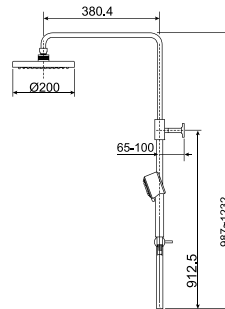

Không kèm tay sen
Giá: 5.050.000 Đ

Cây sen
Moonshadow D20S

A-6110.978.903

Không bao gồm bộ trộn

Giá: 8.190.000 Đ

Vòi cho cây sen
phun mưa Tonic

Thích hợp với cây sen
Moonshadow D20S, D200

WF-3172