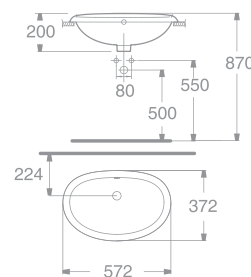

WP-F509

W372xH572xH200 MM

Giá: 2.700.000 Đ