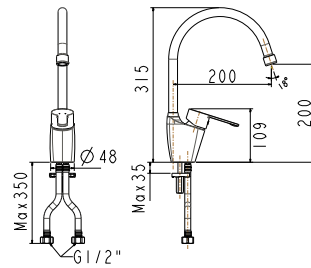

WF-5623

Nóng lạnh

Giá: 2.300.000 Đ

Vòi bếp
Winston