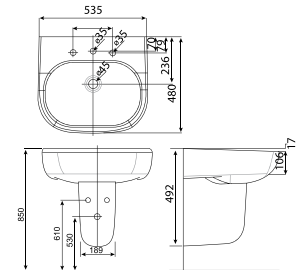

W461xL552xH488 MM

Chậu: 2.400.000 Đ

Chân: 2.100.000 Đ

Chậu rửa treo tường
Active / Chân treo cho
chậu rửa Active

**0955-WT / 0755-WT
HOẶC
WP-1526 / WP-7526**

W480xL535xH492 MM

Chậu: 1.750.000 Đ

Chân: 1.250.000 Đ