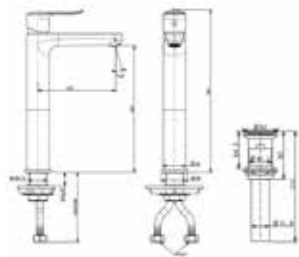

WF-0703

Nóng lạnh

Giá: 3.150.000 Đ