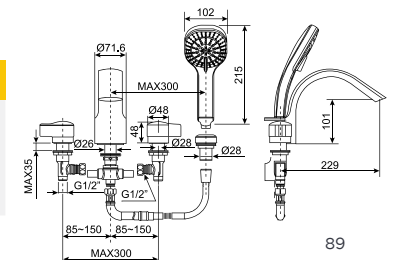

Nóng lạnh

Giá: 8.700.000 Đ

Vòi bồn tắm 04 lỗ
IDS

WF-6800

Nóng lạnh

Giá: 10.000.000 Đ

Vòi Chậu

Vòi chậu 01 lỗ
La Moda