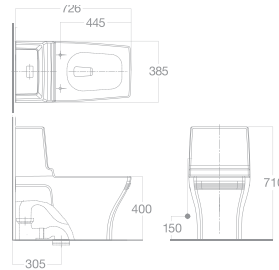

Bộ Cầu 01 Khối

Bộ cầu 01 khối
Nobile

WP-2060

Xả xoáy kết hợp tia đáy
4.8L

Giá: 25.300.000 Đ

Bộ cầu 01 khối
KASTELLO

WP-2025

Xả xoáy kết hợp tia đáy
3.8L