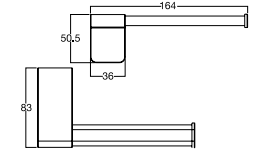

K-1387

Giá: 670.000 Đ

Đĩa đựng xà phòng
Acacia Evolution