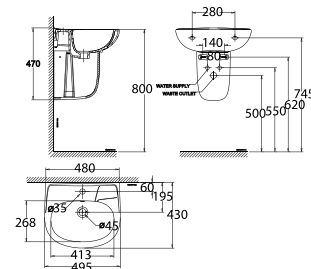

Chậu rửa treo tường
Codie / Chân treo
chậu Codie

VF-0947 / VF-0741

W430xL495xH470 MM

Chậu: 730.000 Đ

Chân: 630.000 Đ