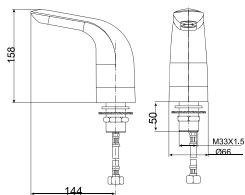

WF-8805

Giá: 7.200.000 Đ

Vòi chậu cảm ứng
Selectronic AC

WF-8815

Giá: 8.200.000 Đ

Vòi chậu cảm ứng
Selectronic DC

WF-8831

Giá: 10.500.000 Đ