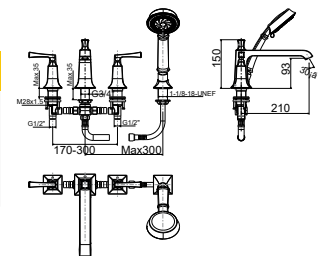

MỚI

Vòi bồn tắm 04 lỗ
KASTELLO

WF-1600

Nóng lạnh

Giá: 11.550.000 Đ

MỚI

Vòi Bồn Tắm

VÒI LẠNH WINSTON