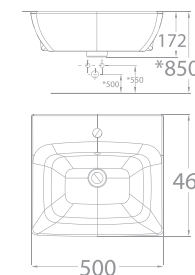

VF-0476

W445xL520xH195 MM

Giá: 900.000 Đ

WP-F307

L450xW450xH190 MM

Giá: 2.450.000 Đ

Chậu Rửa Đặt Nửa Bàn

WP-F419

W450xL550xH169 MM

Giá: 2.900.000 Đ

WP-F301

W460xL500xH172 MM

Giá: 2.450.000 Đ

MỚI

WP-F417

W480xL550xH185 MM

Giá: 2.650.000 Đ

VF-0320

W435xL545x170 MM

Giá: 2.100.000 Đ

MỚI

0519-WT hoặc
VF-0519

W460 x L500 x H181 MM

Giá: 2.200.000 Đ

VF-0333

W440xL440xH185 MM

Giá: 2.000.000 Đ