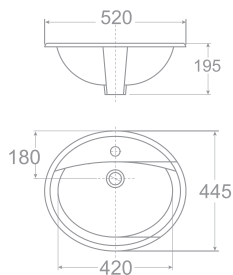

W460xL605xH215 MM

Giá: 1.300.000 Đ

Chậu rửa đặt bàn
Aqualyn

VF-0476

W445xL520xH195 MM

Giá: 900.000 Đ

Chậu rửa đặt nửa bàn
White

WP-F307