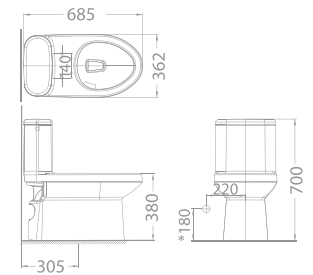

2045-WT

Xả xoáy kết hợp tia đáy
4.8L

Giá: 7.000.000 Đ