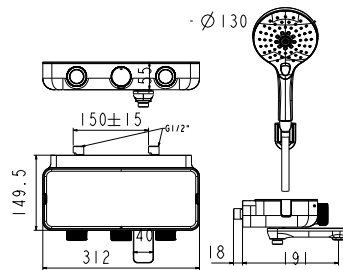

Vòi Điều Chỉnh Nhiệt Độ

Vòi tắm sen cảm biến nhiệt EasySET

WF-4954

Nóng lạnh

Giá: 11.550.000 Đ

Vòi sen chỉnh nhiệt Active

WF-4947

Nóng lạnh