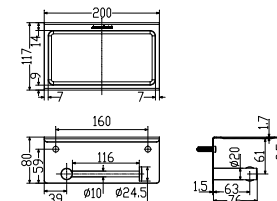

MỚI

Đựng giấy vệ sinh đơn
dạng tròn Concept

WF-1498

Giá: 990.000 Đ