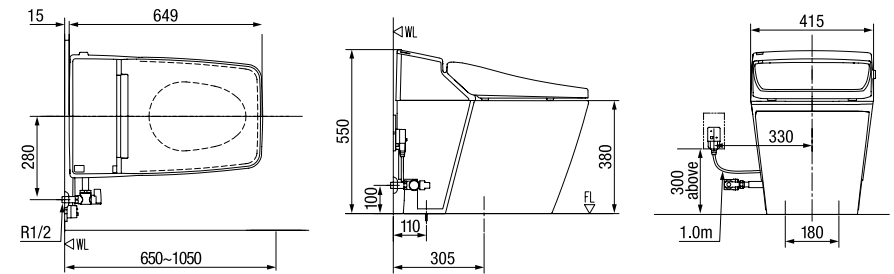

QUY CHUẨN KỸ THUẬT

		Acacia Evolution
Mã Sản Phẩm		WP-1806
Kiểu Xả		Siphon Jet
Thể Tích Xả		3.5 / 5 L
Kích Thước (W x L x H)		415 x 649 x 550 mm
Tâm Xả		305 mm, S-Trap
Vệ Sinh		
Kháng Khuẩn	Bệ Ngồi (Chuẩn SIAA)	✓
	Nắp	✓
	Vòi Phun	✓
	Bộ Điều Khiển	✓
Khử Mùi Tự Động		✓
Vòi Phun		Vòi Phun Kép
Điều Chỉnh Vị Trí Vòi Phun		5 Cấp Độ
Làm Sạch Từ Phía Sau		✓
Làm Sạch Dành Cho Nữ		✓
Mát Xa		✓
Thoải Mái		
Bệ Ngồi Sưởi Ấm (Điều Chỉnh Nhiệt Độ)		6 Cấp Độ
Sấy Khô (Điều Chỉnh Nhiệt Độ)		3 Cấp Độ
Hệ Thống Cấp Nước Ấm		Làm Ấm Tức Thì
Tiện Ích		
Nắp Bảo Vệ Vòi Phun		✓
Vòi Phun Tự Làm Sạch		✓
Dễ Dàng Tháo Lắp		✓
Cảm Biến Bệ Ngồi		✓
Nắp Và Bệ Ngồi Tự Động		✓
Nắp Đóng Êm		✓
Xả Tự Động		✓
Bộ Điều Khiển		✓
Tiết Kiệm Năng Lượng		
Chế Độ Tiết Kiệm Điện (8 tiếng)		✓

BẢNG VẼ KỸ THUẬT