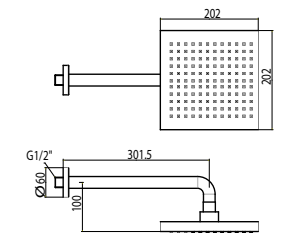

Đầu Sen Phun Mưa

Đầu sen phun mưa
Moments

WF-9056

Giá: 3.900.000 Đ

Đầu sen phun mưa
Acacia

WF-9052

Giá: 3.700.000 Đ

Đầu sen phun mưa
Celia