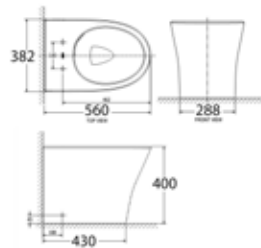

Bộ Cầu Treo Tường, Đặt Sàn

MỚI

VF-2141S: Sử dụng S-Trap
VF-2141P: Sử dụng P-Trap

Bộ cầu đặt sàn Signature

VF-2141S hoặc VF-2141P

Xả xoáy đôi
3L/4.5L

Giá: 7.200.000 Đ

MỚI