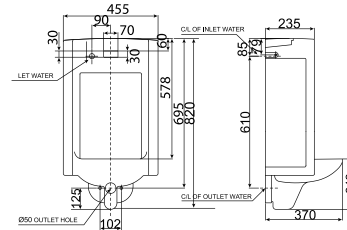

Bồn tiểu nam cảm ứng treo tường Concept

WP-6507

Tích hợp van xả cảm ứng

Giá: 19.500.000 Đ

Bồn tiểu nam cảm ứng treo tường

WP-6506

Tích hợp van xả cảm ứng

Giá: 17.500.000 Đ