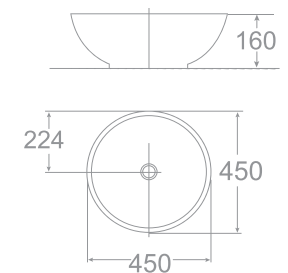

Chậu rửa đặt trên bàn
Vallo

O500-WT

W450xL450xH160 MM

Giá: 1.900.000 Đ