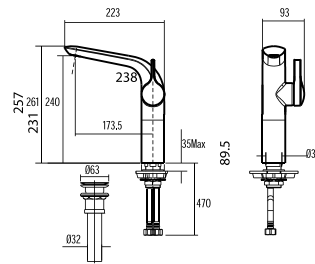

WF-6802

Nóng lạnh

Giá: 6.300.000 Đ