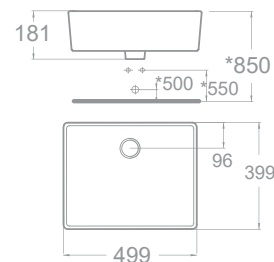

Chậu rửa đặt trên bàn
Square

WP-F611

W399xL499xH150 MM

Giá: 3.200.000 Đ