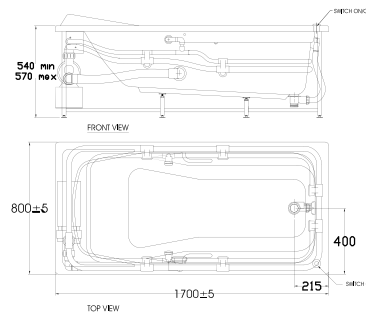

Bồn tắm âm sàn
Tonca

7120-WT

Bồn tắm Acrylic
+ Tay vịn
+ Bộ xả

Giá: 15.000.000 Đ

7220100-WT

Bồn tắm Acrylic
+ Thủy lực

Giá: 50.000.000 Đ