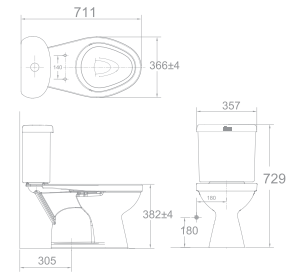

2407-WT

Xả thẳng
3L/4.2L

Giá: 5.200.000 Đ

Bộ cầu O2 khối
Winston S

VF-2314

Xả thẳng
3L/6L

Giá: 2.700.000 Đ

VF-2314SL : 2.900.000 Đ
(bao gồm nắp đóng êm)