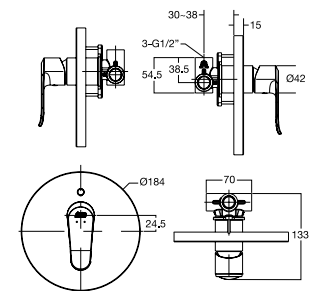

WF-0722

Nóng lạnh
Bao gồm mặt nạ
và củ sen âm tường

Giá: 1.900.000 Đ