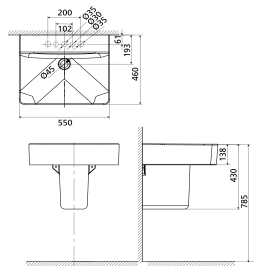

Chậu rửa treo tường
Concept Cube / Chân
treo cho chậu rửa
Concept

WP-F550 / 0740-WT

W461xL552xH488 MM

Chậu: 2.650.000 Đ

Chân: 1.100.000 Đ

Chậu rửa treo tường
Concept / Chân treo
cho chậu rửa Concept

0553-WT / 0740-WT

W455xL550xH440 MM

Chậu: 1.900.000 Đ

Chân: 1.100.000 Đ

Chậu rửa treo tường
Activa / Chân dài cho
chậu rửa Active

0956-WT / 0775-WT

W500xL700xH848 MM

Chậu: 2.500.000 Đ

Chân: 1.250.000 Đ

Chậu rửa treo tường
Concept / Chân dài
cho chậu rửa Concept

0553-WT / 0742-WT

W460xL550xH800 MM

Chậu: 1.900.000 Đ

Chân: 1.100.000 Đ

Chậu rửa treo tường
Cygnet / Chân treo La
Vita, Neo, Cygnet

WP-1511 / WP-F712

W461xL552xH488 MM

Chậu: 2.400.000 Đ

Chân: 2.100.000 Đ

Chậu rửa treo tường
Active / Chân treo cho
chậu rửa Active

**0955-WT / 0755-WT
HOẶC
WP-1526 / WP-7526**

W480xL535xH492 MM

Chậu: 1.750.000 Đ

Chân: 1.250.000 Đ

Chậu rửa treo tường
Cygnet / Chân dài La
Vita, Neo, Cygnet

WP-1511 / WP-F711

W461xL552xH850 MM

Chậu: 2.400.000 Đ

Chân: 2.100.000 Đ

Chậu rửa treo tường
Neo Modern / Chân
treo Neo Modern

0953-WT / 0712-WT

W450xL553xH460 MM

Chậu: 1.550.000 Đ

Chân: 1.550.000 Đ