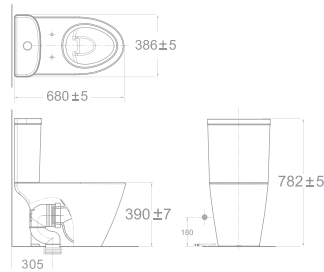

2407-WT

Xả thẳng
3L/4.2L

Giá: 5.200.000 Đ

Bộ cầu O2 khối
Winston S