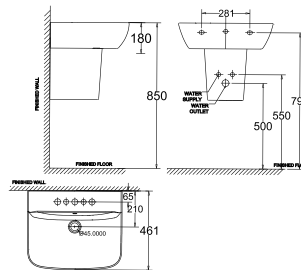

Chậu rửa treo tường
Cygnet / Chân treo La
Vita, Neo, Cygnet

WP-1511 / WP-F712

W461xL552xH488 MM

Chậu: 2.400.000 Đ

Chân: 2.100.000 Đ