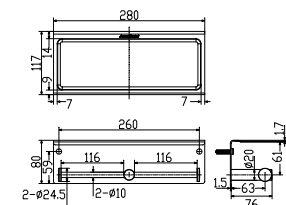

Đựng giấy vệ sinh đơn
dạng tròn Concept

WF-1498

Giá: 990.000 Đ

MỚI

Đựng giấy vệ sinh đôi
dạng tròn Concept

WF-1499

Giá: 1.300.000 Đ

MỚI