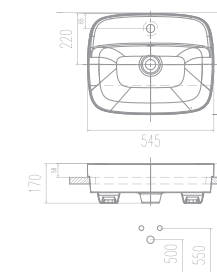

Chậu rửa đặt nửa bàn
Signature

MỚI