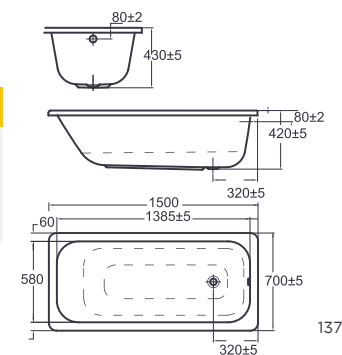

Bồn tắm âm sàn
New Codie

70280-WT

Bồn tắm Acrylic
+ Bộ xả giặt

Giá: 9.750.000 Đ