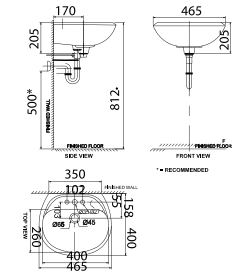

Chậu rửa treo tường
Gala

VF-0940

W460xL500xH820 MM

Giá: 680.000 Đ

Chậu rửa treo tường
Casablanca / Chân
treo chậu Casablanca

VF-0969 / VF-0912

W460xL500xH462 MM

Chậu: 720.000 Đ

Chân: 590.000 Đ