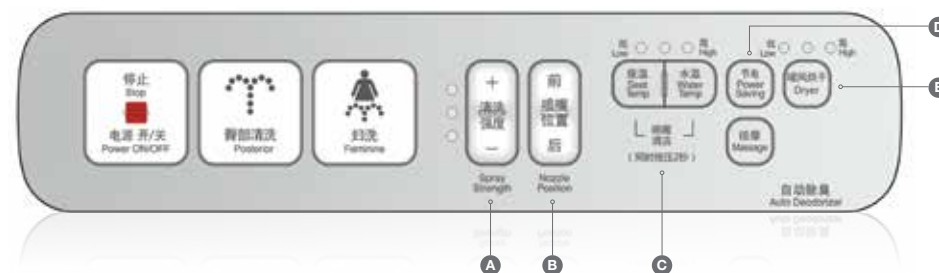

TIỆN ÍCH

VÒI PHUN TỰ LÀM SẠCH

Đầu vòi phun tự làm sạch bằng nước trước và sau mỗi lần sử dụng.

NẮP BẢO VỆ VÒI PHUN

Ngăn chất bẩn bám vào đầu vòi phun, do đó làm tăng chất lượng vệ sinh tốt hơn khi sử dụng.

DE DÀNG THẢO LẬP

Thiết kế nắp bệ ngồi cho phép dễ dàng tháo rời giúp vệ sinh thuận tiện những khu vực khó tiếp cận.

NẮP ĐÓNG ỀM

Vận hành nhẹ nhàng và êm ái.

QUY CHUẨN KỸ THUẬT

		Pristine
Mã Sản Phẩm		WP-7SL1
Kích Thước (W x L x H)		472 x 535 x 173mm
Vệ Sinh		
Kháng Khuẩn	Bệ Ngồi (Chuẩn SIAA)	✓
	Nắp	✓
	Vòi Phun	✓
	Bộ Điều Khiển (Chỉ Bề Mặt)	✓
Khử Mùi Tự Động		✓
Vòi Phun		Vòi Phun Kép
Làm Sạch Từ Phía Sau		✓
Làm Sạch Dành Cho Nữ		✓
Làm Sạch Bằng Một Chạm		✓
Điều chỉnh Vị Trí Vòi Phun		5 Cấp Độ
Thoải Mái		
Bệ Ngồi Sưởi Ấm (Điều chỉnh Nhiệt Độ)		3 Cấp Độ (Với Chế Độ Tự Ngắt)
Sấy Khô (Điều chỉnh Nhiệt Độ)		3 Cấp Độ
Hệ Thống Cấp Nước Ấm		Lưu Trữ Nước Nóng
Mát Xa		✓
Điều chỉnh Áp Lực Nước		3 - 5 Cấp Độ
Tiện Ích		
Kiểu Vòi Phun		Vòi Phun PPE
Vòi Phun Tự Làm Sạch		✓
Nắp Bảo Vệ Vòi Phun		✓
Dễ Dàng Tháo Lắp		✓
Cảm Biến Bệ Ngồi		✓
Nắp Đóng Êm		✓
Tiết Kiệm Năng Lượng		
Chế Độ Tiết Kiệm Điện (8 tiếng)		✓

BẢNG VẼ KỸ THUẬT

CÁC CHỨC NĂNG BẰNG ĐIỀU KHIỂN

A CƯỜNG ĐỘ VÒI PHUN CÓ THỂ ĐIỀU CHỈNH ĐƯỢC

Mặc định của hãng được thiết lập ở 3 cấp độ tuy nhiên người sử dụng có thể cài đặt lên 5 cấp độ.

B VỊ TRÍ VÒI PHUN CÓ THỂ ĐIỀU CHỈNH ĐƯỢC