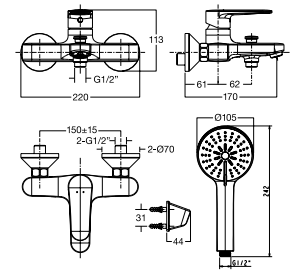

Vòi tắm sen gắn tường
Codie