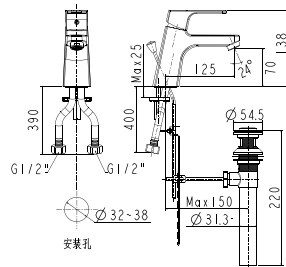

WF-3922

Nóng lạnh
Bao gồm mặt nạ
và củ sen âm tường

Giá: 2.500.000 Đ

Vòi Chậu

Vòi chậu 01 lỗ
Concept Square

WF-0401

Nóng lạnh

Giá: 2.300.000 Đ