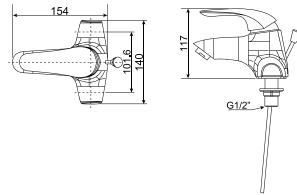

WF-B201

Nóng lạnh

Giá: 1.900.000 Đ

Vòi chậu 03 lỗ
Saga

WF-1502

Nóng lạnh

Giá: 2.100.000 Đ

Vòi tắm sen gắn tường
Codie