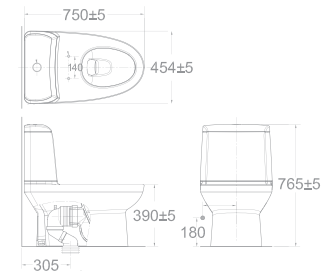

2327-WT

Xả thẳng
3L/4.2L

Giá: 9.450.000 Đ

Bộ cầu 01 khối
New Codie II