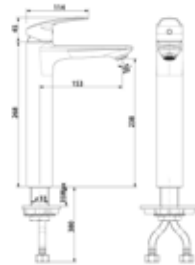

WF-0902

Nóng lạnh

Giá: 3.200.000 Đ