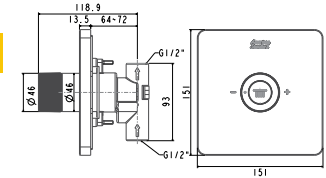

CÁCH LẮP ĐẶT

Nút điều chỉnh cho tay sen EasySET

FFAS0925

Giá: 3.050.000 Đ

Nút điều chỉnh cho đầu sen EasySET

FFAS0926

Giá: 3.050.000 Đ

Nút điều chỉnh cho thân vòi sen EasySET