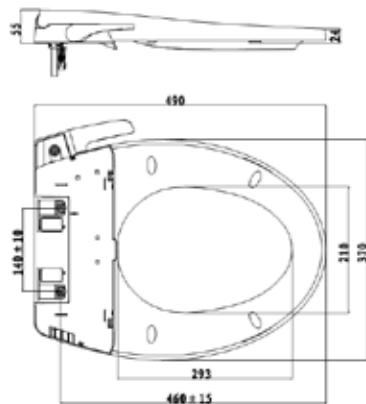

QUY CHUẨN KỸ THUẬT

	Slim Smart Washer 3
Mã Sản Phẩm	CSCFA650
Kích Thước (W x L x H)	370 x 490 x 55mm
Vệ Sinh	
Vòi Phun	Vòi Phun Kép
Làm Sạch Từ Phía Sau	✓
Làm Sạch Dành Cho Nữ	✓
Kháng Khuẩn	✓
Thoải Mái	
Tay Cắm Thuận Tiện	✓
Đường Cong Bệ Ngồi Thoải Mái	✓
Điều chỉnh Áp Lực Nước	✓
Tiện Ích	
Kiểu Vòi Phun	Vòi Phun PP
Nắp Bảo Vệ Vòi Phun	✓
Ống Nối/Tháo Rời Nhanh Chóng	✓
Nắp Đóng Êm	✓
Đầu Cấp Nước Linh Hoạt	✓
Dễ Dàng Tháo Lắp	✓

BẢNG VẼ KỸ THUẬT