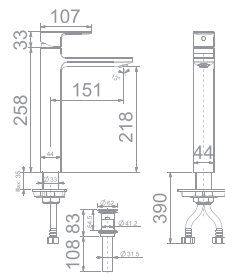

WF-1302

Nóng lạnh

Giá: 4.500.000 Đ