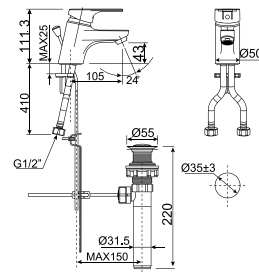

Vòi sen gắn tường
Concept Round

WF-1412

Nóng lạnh

Giá: 2.500.000 Đ

Vòi chậu 01 lỗ
Concept Round

WF-1401

Nóng lạnh

Giá: 1.900.000 Đ