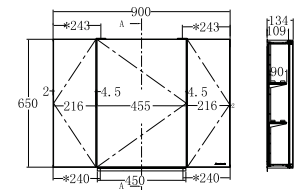

MỚI

Tủ gương hợp kim nhôm 700mm

CVASVO70

W134xL700xH650 MM

MỚI

Tủ gương hợp kim nhôm 900mm

CVASVO90

W134xL900xH650 MM