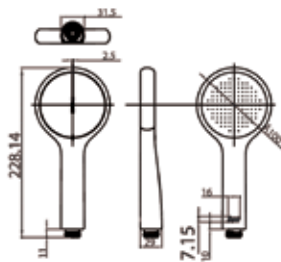

DIY

Tay sen Moonshadow

A-6099-GR-HS

A-6099-PI-HS

A-6099-WT-HS

Giá: 1.340.000 Đ

A-6099-CH-HS

Giá: 1.270.000 Đ

3 chức năng
Dây cấp 1.5M
Gác sen

Tay sen Genie

FFASS505-AQ

FFASS505-PI

FFASS505-GR

Giá: 440.000 Đ

FFASS506-AQ

FFASS506-PI

FFASS506-GR

Dây cấp 1.5M
Gác sen

Giá: 640.000 Đ

Tay sen
Saga

1511-HS

Dây cấp 1.5M
Gác sen

Giá: 490.000 Đ

Đầu Sen Phun Mưa

Đầu sen phun mưa
Moments

WF-9056

Giá: 3.900.000 Đ

Đầu sen phun mưa
Acacia

WF-9052

Giá: 3.700.000 Đ

Đầu sen phun mưa
Celia

WF-9051

Giá: 3.300.000 Đ

Vòi Sen Phun Mưa

Bộ sen cảm biến nhiệt
EasySET

WF-4955

Nóng lạnh
Trộn bộ

Giá: 18.900.000 Đ