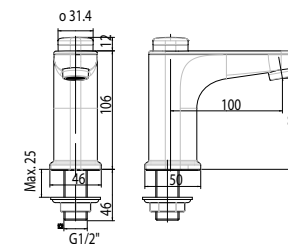

MỚI

Vòi Tắm Sen

Vòi sen
EasyFLO

WF-T825

Lạnh

Giá: 700.000 Đ

MỚI

Vòi sen âm tường
EasyFLO