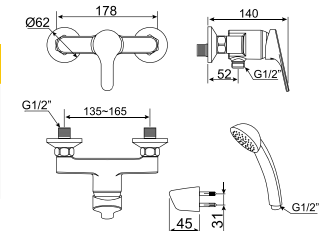

Vòi sen gắn tường
Concept Round

Vòi chậu 01 lỗ
Concept Round