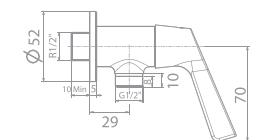

Vòi tắm sen
Winston

WF-T603

Lạnh
Không bao gồm dây và tay sen

Giá: 800.000 Đ

Vòi sen
Winston

WF-T604

Lạnh
Không bao gồm dây và tay sen

Giá: 420.000 Đ