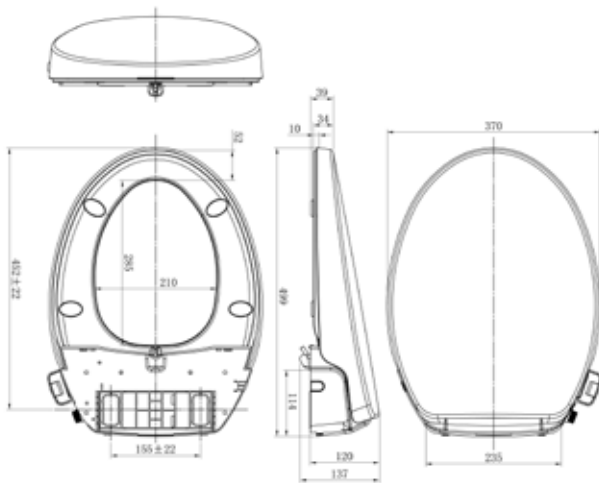

QUY CHUẨN KỸ THUẬT

	Slim Smart Washer
Mã Sản Phẩm	SLIM00001-WT
Kích Thước (W x L x H)	370 x 490 x 55mm
Vệ Sinh	
Vòi Phun	Vòi Phun Kép
Làm Sạch Từ Phía Sau	✓
Làm Sạch Dành Cho Nữ	✓
Thoải Mái	
Tay Cầm Thuận Tiện	✓
Đường Cong Bệ Ngồi Thoải Mái	✓
Điều Chỉnh Áp Lực Nước	✓
Tiện Ích	
Kiểu Vòi Phun	Vòi Phun PP
Nắp Đóng Êm	✓
Dễ Dàng Tháo Lắp	✓

BẢNG VẼ KỸ THUẬT