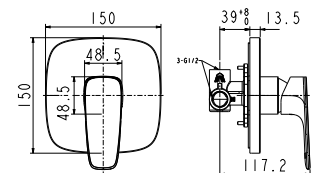

MỚI

Vòi sen âm tường
Signature

WF-1722

Nóng lạnh
Bao gồm mặt nạ
và củ sen âm tường

Giá: 2.700.000 Đ