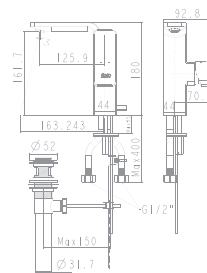

WF-1305

Nóng lạnh

Giá: 3.500.000 Đ

Vòi bồn tắm 4 lỗ
Acacia Evolution