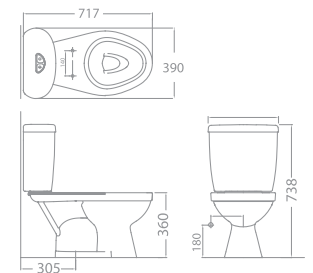

VF-2396

Xả thẳng
3L/6L

Giá: 2.400.000 Đ

VF-2396SL : 2.600.000 Đ
(bao gồm nắp đóng êm)

Bộ cầu O2 khối
Star