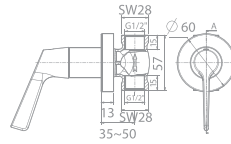

WF-T605

Lạnh
Không bao gồm dây và tay sen

Giá: 525.000 Đ

Vòi tắm sen
Winston