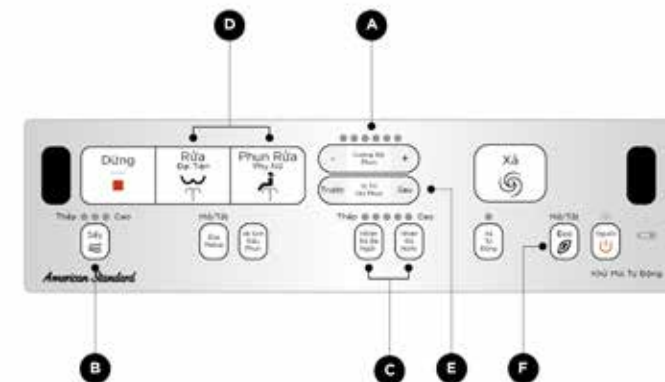

NẮP ĐÓNG ÊM

Vận hành nhẹ nhàng và êm ái.

ĐIỀU KHIỂN TỪ XA

Tất cả các chức năng có thể dễ dàng hoạt động thông qua điều khiển từ xa cầm tay.

SPALET
Aerozen G2™

MỚI

i Spalet
Chạm để yêu

www.ilovespalet.com

QUY CHUẨN KỸ THUẬT

		Aerozen G2™
Mã Sản Phẩm		WP-5017
Kiểu Xả		Siphon Jet
Thể Tích Xả		6 L
Kích Thước (W x L x H)		420 x 791 x 565 mm
Tâm Xả		305 mm, S-Trap
Vệ Sinh		
Kháng Khuẩn	Bệ Ngồi (Chuẩn SIAA)	✓
	Nắp	✓
	Vòi Phun	✓
	Bộ Điều Khiển	✓
Hệ Thống Cấp Nước Ấm		Lưu Trữ Nước Nóng
Vòi Phun Kép		✓
Điều Chỉnh Vị Trí Vòi Phun		5 Cấp Độ
Làm Sạch Từ Phía Sau		✓
Làm Sạch Dành Cho Nữ		✓
Mát xa		✓
Điều Chỉnh Cường Độ Vòi Phun		6 Cấp Độ
Khử Mùi		✓
Thoải Mái		
Bệ Ngồi Sưởi Ấm (Điều Chỉnh Nhiệt Độ)		6 Cấp Độ
Sấy Khô (Điều Chỉnh Nhiệt Độ)		3 Cấp Độ
Cảm Biến Bệ Ngồi		✓
Tiện Ích		
Nắp Bảo Vệ Vòi Phun		✓
Vòi Phun Tự Làm Sạch		✓
Dễ Dàng Tháo Lắp		✓
Xả Tự Động		✓
Bộ Điều Khiển		✓
Tiết Kiệm Năng Lượng		
Chế Độ Tiết Kiệm Điện (8 tiếng)		✓
Xả Cơ Học		✓

BẢNG VẼ KỸ THUẬT

CÁC CHỨC NĂNG BẢNG ĐIỀU KHIỂN

*** Hình ảnh remote bảng tiếng việt trên chỉ phục vụ cho mục đích sử dụng tiện lợi. Sản phẩm Remote thực tế đi kèm sản phẩm là phiên bản tiếng Anh.

- A CƯỜNG ĐỘ VÒI PHUN CÓ THỂ ĐIỀU CHỈNH ĐƯỢC**
Mặc định của hãng được thiết lập ở 3 cấp độ tuy nhiên người sử dụng có thể cài đặt lên 5 cấp độ.
- B NHIỆT ĐỘ SẤY KHÔ CÓ THỂ ĐIỀU CHỈNH ĐƯỢC**
Với 3 cấp độ.
- C NHIỆT ĐỘ NƯỚC VÀ BỆ NGỒI CÓ THỂ ĐIỀU CHỈNH ĐƯỢC**
Với 5 cấp độ.
- D CHẾ ĐỘ LÀM SẠCH KHÔ 1 CHẠM**
Với 1 lần chạm giữ nút "Posterior Firmine" trong 2s để kích hoạt chức năng làm sạch & khô dành cho phụ nữ.
- E VỊ TRÍ VÒI PHUN CÓ THỂ ĐIỀU CHỈNH ĐƯỢC**
Với 5 cấp độ.
- F CHẾ ĐỘ TIẾT KIỆM ĐIỆN MỘT CHẠM**
Chế độ tiết kiệm điện 1 chạm sẽ ngưng trong khi chế độ làm sạch và xả sẽ vẫn hoạt động (8h).