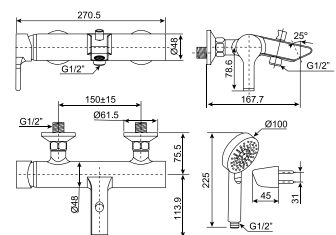

Vòi tắm sen gắn tường
Active

WF-3911

Nóng lạnh

Giá: 4.200.000 Đ