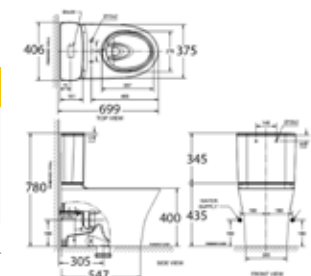

Giá: 5.500.000 Đ

Bộ cầu 02 khối
Signature

2622-WT

Xả xoáy đôi
3L/4.5L

Giá: 8.300.000 Đ

MỚI

Bộ Cầu 02 Khối

Bộ cầu 02 khối
Acacia Evolution