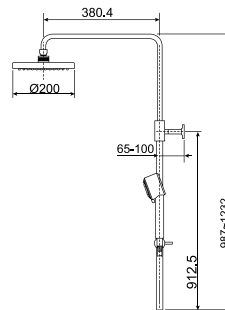

Nóng lạnh

Giá: 5.500.000 Đ

Cây sen
Moonshadow D200

A-6110.978.904

Không bao gồm bộ trộn

Giá: 7.250.000 Đ

Vòi cho cây sen
phun mưa Acacia

Thích hợp với cây sen
Moonshadow D20S, D200