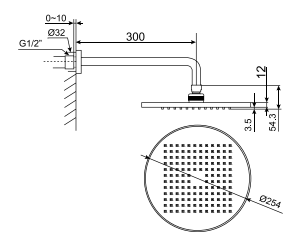

Đầu Sen Phun Mưa

Đầu sen phun mưa
Moments

WF-9056

Giá: 3.900.000 Đ

Đầu sen phun mưa
Acacia

WF-9052

Giá: 3.700.000 Đ

Đầu sen phun mưa
Celia