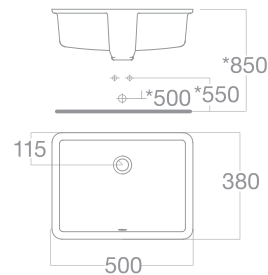

WP-F514

W380xL500xH147 MM

Giá: 2.650.000 Đ