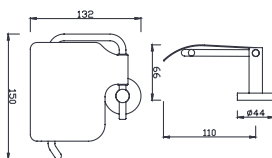

K-2801-43-N

Giá: 610.000 Đ

Thanh treo khăn
Concept

K-2801-46-N

Giá: 610.000 Đ