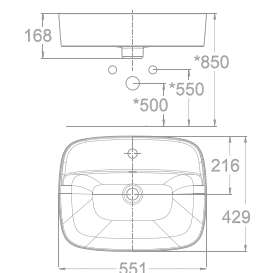

W399xL499xH150 MM

Giá: 3.200.000 Đ

MỚI

Chậu rửa đặt trên bàn
Signature

WP-O618

W429xL551xH168 MM

Giá: 2.900.000 Đ

Chậu rửa đặt trên bàn
Signature