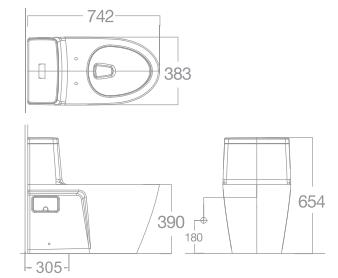

Bộ cầu 01 khối
Acacia Evolution

2007-WT

Xả xoáy đôi
2.6L/4L

Giá: 15.000.000 Đ