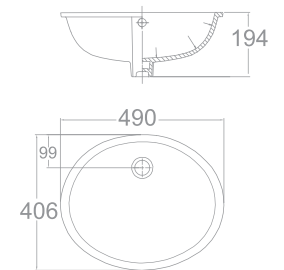

VF-O496

W406xL490xH194 MM

Giá: 900.000 Đ