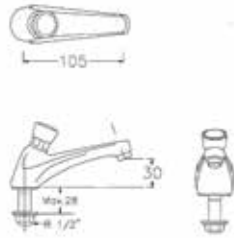

A-2400N

Lạnh

Giá: 2.300.000 Đ

Vòi chậu tay gạt
Sanrda