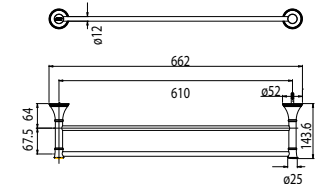

Thanh treo khăn
Heritage

WF-0293

Giá: 900.000 Đ

MỚI

Thanh treo khăn đôi
Heritage

WF-0294

Giá: 1.500.000 Đ

MỚI