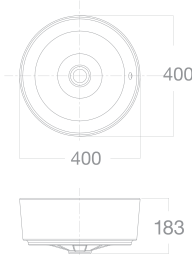

Chậu đặt trên bàn
Acacia Evolution

O509-WT

W400xL400xH183 MM

Giá: 2.750.000 Đ

Chậu rửa đặt trên bàn
Neo Modern

WP-F633

W400xL545xH148 MM

Giá: 2.350.000 Đ