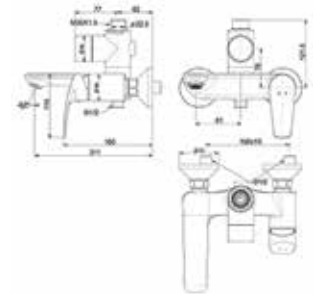

Vòi cho cây sen phun mưa Milano

Thích hợp với cây sen Moonshadow D20S, D200

WF-0972

Nóng lạnh

Giá: 5.200.000 Đ