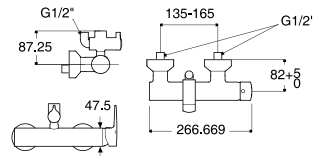

Vòi cho cây sen phun mưa La Vita

Thích hợp với cây sen Moonshadow D20S, D200

WF-0572

Nóng lạnh

Giá: 6.000.000 Đ