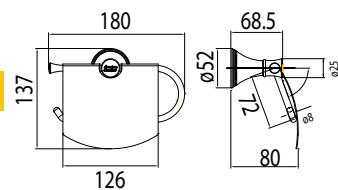

Đựng giấy vệ sinh
Heritage

WF-0287

Giá: 1.200.000 Đ

MỚI

Vòng treo khăn
Heritage

WF-0290

Giá: 700.000 Đ

MỚI