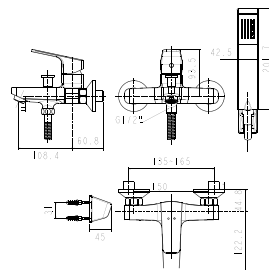

Vòi Tắm Sen

Vòi tắm sen gắn tường
Concept Square

WF-0411

Nóng lạnh

Giá: 3.150.000 Đ

Vòi tắm sen gắn tường
Concept Round

WF-1411

Nóng lạnh