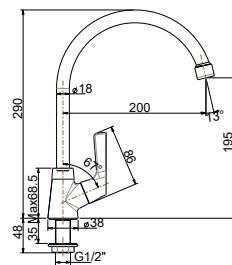

WF-T606

Lạnh

Giá: 790.000 Đ

Vòi bếp gắn tường
Winston