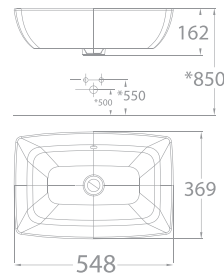

WP-F650

W370xL550xH150 MM

Giá: 2.550.000 Đ