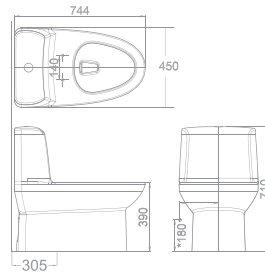

WP-1830

Xả xoáy kết hợp tia đáy
3L/4.8L

Giá: 13.000.000 Đ

Bộ cầu 01 khối
Active