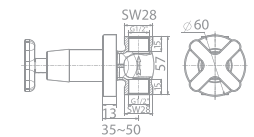

Vòi gắn tường
Winston

WF-T702

Lạnh

Giá: 440.000 Đ

Vòi sen âm tường
Winston

WF-T705

Lạnh
Không bao gồm dây và tay sen

Giá: 525.000 Đ