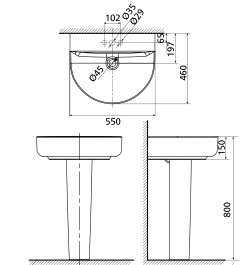

Chậu rửa treo tường
Concept / Chân dài
cho chậu rửa Concept

0553-WT / 0742-WT

W460xL550xH800 MM

Chậu: 1.900.000 Đ

Chân: 1.100.000 Đ