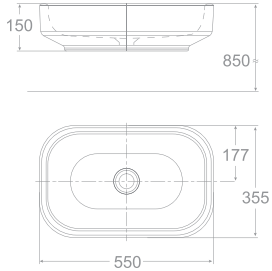

WP-F626

W355xL550xH150 MM

Giá: 4.000.000 Đ