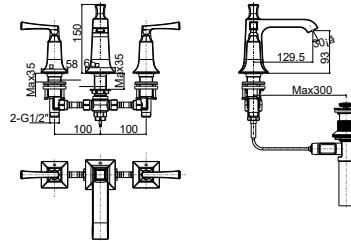

WF-1603

Nóng lạnh

Giá: 9.500.000 Đ