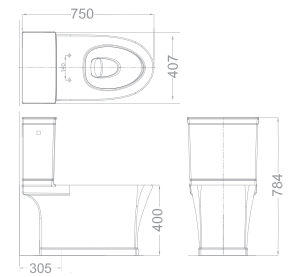

VF-2781

Xả xoáy đôi
3L/4.5L

Giá: 8.500.000 Đ

MỚI