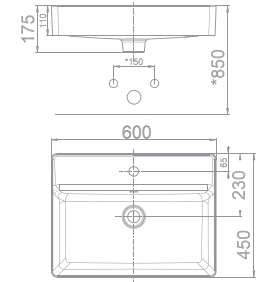

Chậu rửa đặt trên bàn
Acacia SupaSleek

WP-F420

W450xL600xH175 MM

Giá: 3.200.000 Đ