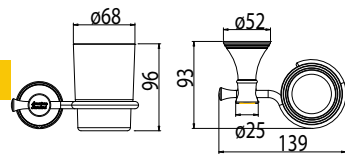

Đựng ly
Heritage

WF-0284

Giá: 600.000 Đ

MỚI

Phụ kiện vệ sinh
Heritage

WF-0286

Giá: 1.000.000 Đ

MỚI