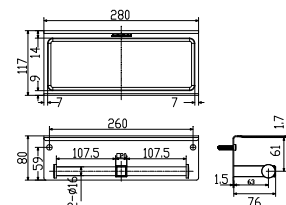

Đựng giấy vệ sinh đơn
dạng vuông Concept

WF-0498

Giá: 990.000 Đ

MỚI

Đựng giấy vệ sinh đôi
dạng vuông Concept

WF-0499

Giá: 1.300.000 Đ

BẢNG TỔNG HỢP LIÊN QUAN DÀNH CHO BỘ CẦU 1 KHỐI