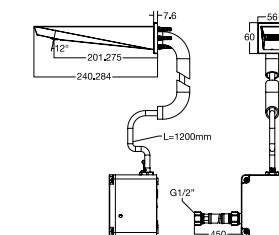

WF-8510.AC

Giá: 8.200.000 Đ

Vòi chậu cảm ứng gắn
tường

WF-8511.DC

Giá: 8.000.000 Đ

WF-8511.AC

Giá: 8.200.000 Đ

Bồn Tiểu