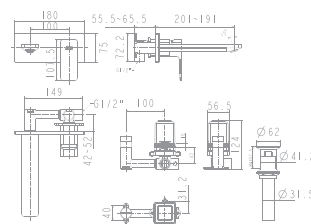

WF-1304

Nóng lạnh

Giá: 4.400.000 Đ

Vòi sen âm tường
Acacia Evolution