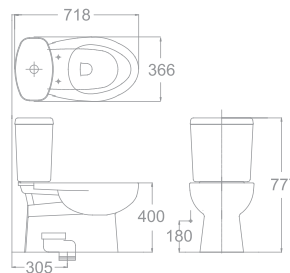

VF-2397SL : 2.700.000 Đ
(bao gồm nắp đóng êm)

Bộ cầu O2 khối
New Codie

VF-2714

Xả thẳng
3L/6L

Giá: 3.900.000 Đ

Bộ cầu O2 khối
Winston Plus

VF-2396

Xả thẳng
3L/6L