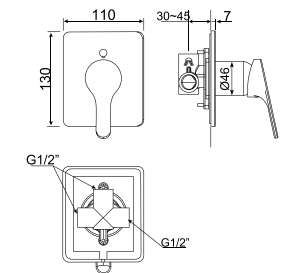

WF-1422

Nóng lạnh
Bao gồm mặt nạ
và củ sen âm tường

Giá: 1.800.000 Đ