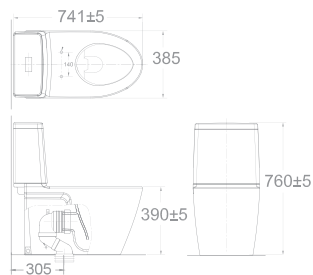

2307-WT

Xả xoáy
2.6L/4L

Giá: 10.300.000 Đ

Bộ cầu 02 khối
Cygnet