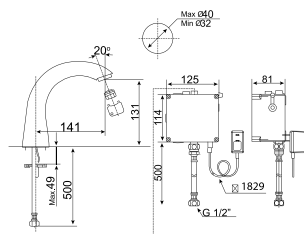

Vòi chậu cảm ứng
Selectronic DC

WF-8805

Giá: 7.200.000 Đ

Vòi chậu cảm ứng
Selectronic AC

WF-8815

Giá: 8.200.000 Đ