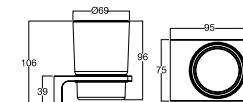

K-1384

Giá: 670.000 Đ

Thanh treo khăn đôi
Acacia Evolution

K-1394

Giá: 2.150.000 Đ