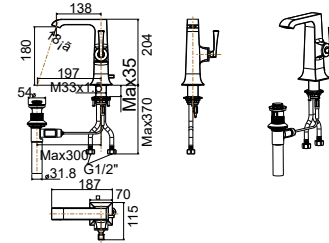

Vòi Chậu

Vòi chậu 01 lỗ
KASTELLO

WF-1601

Nóng lạnh

Giá: 6.500.000 Đ