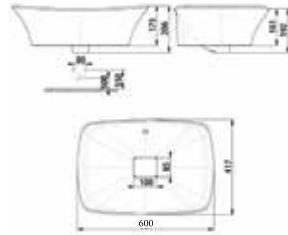

Chậu rửa đặt trên bàn
La Moda

WP-F420

W450xL600xH175 MM

Giá: 3.200.000 Đ