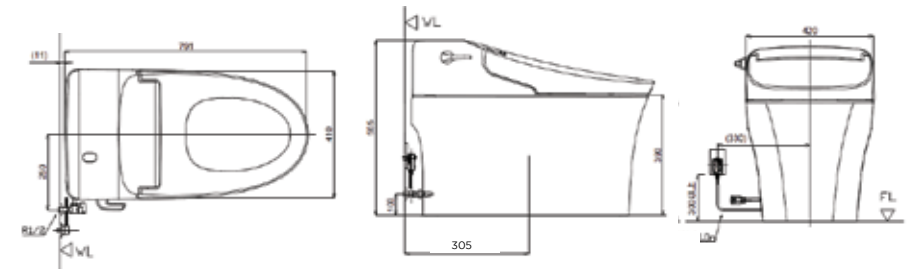

QUY CHUẨN KỸ THUẬT

		Aerozen G2™
Mã Sản Phẩm		WP-5017
Kiểu Xả		Siphon Jet
Thể Tích Xả		6 L
Kích Thước (W x L x H)		420 x 791 x 565 mm
Tâm Xả		305 mm, S-Trap
Vệ Sinh		
Kháng Khuẩn	Bệ Ngồi (Chuẩn SIAA)	✓
	Nắp	✓
	Vòi Phun	✓
	Bộ Điều Khiển	✓
Hệ Thống Cấp Nước Ấm		Lưu Trữ Nước Nóng
Vòi Phun Kép		✓
Điều Chỉnh Vị Trí Vòi Phun		5 Cấp Độ
Làm Sạch Từ Phía Sau		✓
Làm Sạch Dành Cho Nữ		✓
Mát xa		✓
Điều Chỉnh Cường Độ Vòi Phun		6 Cấp Độ
Khử Mùi		✓
Thoải Mái		
Bệ Ngồi Sưởi Ấm (Điều Chỉnh Nhiệt Độ)		6 Cấp Độ
Sấy Khô (Điều Chỉnh Nhiệt Độ)		3 Cấp Độ
Cảm Biến Bệ Ngồi		✓
Tiện Ích		
Nắp Bảo Vệ Vòi Phun		✓
Vòi Phun Tự Làm Sạch		✓
Dễ Dàng Tháo Lắp		✓
Xả Tự Động		✓
Bộ Điều Khiển		✓
Tiết Kiệm Năng Lượng		
Chế Độ Tiết Kiệm Điện (8 tiếng)		✓
Xả Cơ Học		✓

BẢNG VẼ KỸ THUẬT

CÁC CHỨC NĂNG BẢNG ĐIỀU KHIỂN

*** Hình ảnh remote bảng tiếng việt trên chỉ phục vụ cho mục đích sử dụng tiện lợi. Sản phẩm Remote thực tế đi kèm sản phẩm là phiên bản tiếng Anh.