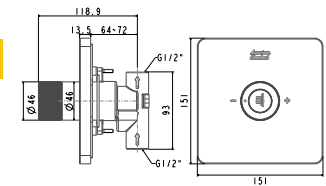

Nút điều chỉnh cho thân vòi sen EasySET

FFAS0927

Giá: 3.050.000 Đ