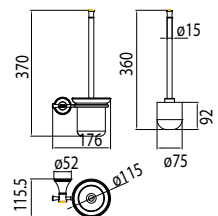

Đựng ly
Heritage

WF-0284

Giá: 600.000 Đ

MỚI

Phụ kiện vệ sinh
Heritage

WF-0286

Giá: 1.000.000 Đ

MỚI