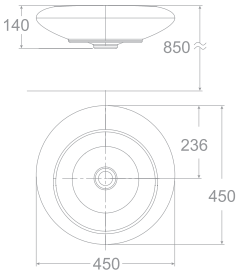

Chậu Rửa Đặt Trên Bàn

Chậu rửa đặt trên bàn
IDS Natural

WP-F643

W450xL450xH140 MM

Giá: 4.100.000 Đ

Chậu rửa đặt trên bàn
IDS Clear

WP-F626

W355xL550xH150 MM