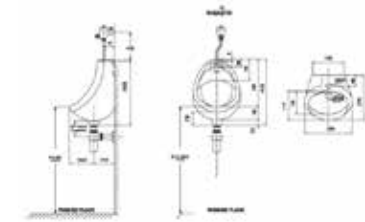

Bồn tiểu nam Eco

VF-0414

Top inlet

Giá: 1.350.000 Đ