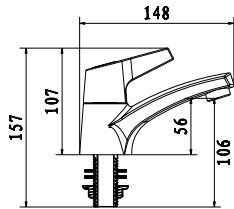

W.126

Lạnh

Giá: 750.000 Đ

Vòi chậu núm xoay
Sanrda