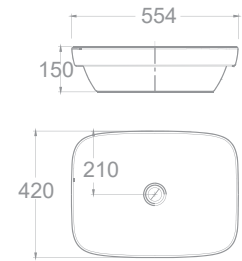

WP-0628

W399xL551xH144 MM

Giá: 2.800.000 Đ

Chậu rửa đặt trên bàn
Cygnet

WP-F646

W420xL554xH150 MM

Giá: 2.500.000 Đ

MỚI