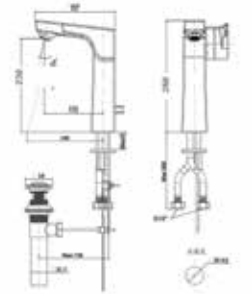

WF-0801

Nóng lạnh

Giá: 3.650.000 Đ

Vòi chậu cổ cao
La Moda

WF-0802

Nóng lạnh

Giá: 4.750.000 Đ

Vòi Tắm Sen