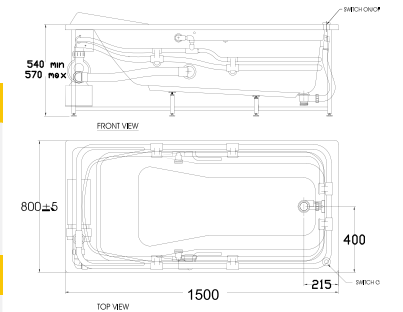

Bồn tắm âm sàn
Studio

7140-WT

Bồn tắm Acrylic
+ Tay vịn
+ Bộ xả

Giá: 12.000.000 Đ

7240100-WT

Bồn tắm Acrylic
+ Thủy lực

Giá: 46.000.000 Đ

Bồn tắm âm sàn
New Codie