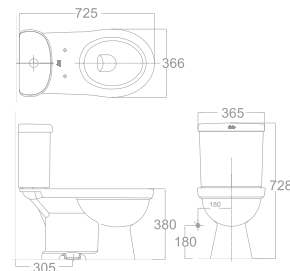

Giá: 2.400.000 Đ

VF-2396SL : 2.600.000 Đ
(bao gồm nắp đóng êm)

Bộ cầu O2 khối
Star

VF-2013

Xả thẳng
3L/6L

Giá: 3.100.000 Đ

Bộ cầu O2 khối
Winplus

VF-2398