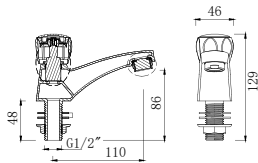

W.116

Lạnh

Giá: 650.000 Đ

Vòi chậu Gala