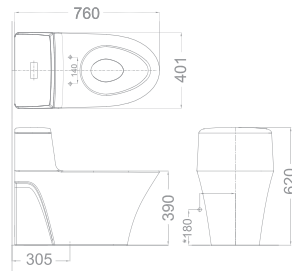

Bộ cầu 01 khối
La Moda

WP-2009

Xả xoáy đôi
3L/4.8L

Giá: 22.050.000 Đ