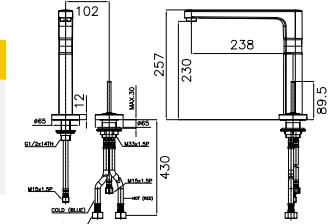

Giá: 5.600.000 Đ

Vòi chậu cổ cao
IDS Clear

A-1375

Nóng lạnh

Giá: 13.000.000 Đ

Vòi chậu cổ cao
IDS

WF-6802

Nóng lạnh