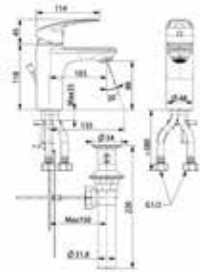

WF-0303

Nóng lạnh

Giá: 3.150.000 Đ

Vòi Chậu

Vòi chậu 01 lỗ
Milano

WF-0901

Nóng lạnh

Giá: 2.600.000 Đ