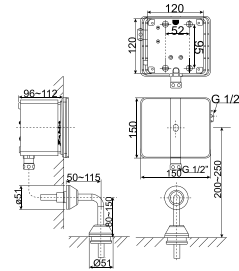

Van Xả Bồn Tiểu

Van xả cảm ứng âm tường DC

WF-8604

Giá: 5.300.000 Đ

Van xả cảm ứng âm tường AC

WF-8614

Giá: 6.300.000 Đ