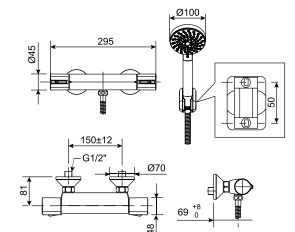

Vòi cho cây sen phun mưa La Vita

Thích hợp với cây sen Moonshadow D20S, D200

WF-0572

Nóng lạnh

Giá: 6.000.000 Đ

Vòi sen chỉnh nhiệt Temptacion

WF-4950

Nóng lạnh
Không bao gồm dây và tay sen

Giá: 4.450.000 Đ

MỚI

Vòi cho cây sen phun mưa Milano

Thích hợp với cây sen Moonshadow D20S, D200

WF-0972

Nóng lạnh

Giá: 5.200.000 Đ

Vòi tắm sen chỉnh nhiệt Active

WF-4946

Nóng lạnh

Giá: 6.600.000 Đ

Vòi Điều Chỉnh Nhiệt Độ

Vòi tắm sen cảm biến nhiệt EasySET

WF-4954

Nóng lạnh

Giá: 11.550.000 Đ

Vòi sen chỉnh nhiệt Active

WF-4947

Nóng lạnh

Giá: 6.600.000 Đ

MỚI

Vòi tắm sen chỉnh nhiệt Temptacion

WF-4949

Nóng lạnh
Không bao gồm dây và tay sen

Giá: 5.050.000 Đ

Vòi điều chỉnh nhiệt Active

WF-4948

Nóng lạnh

Giá: 6.800.000 Đ

MỚI