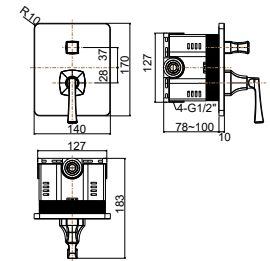

MỚI

Vòi tắm sen âm tường
KASTELLO

WF-1621

Nóng lạnh
Bao gồm mặt nạ
và củ sen âm tường

Giá: 7.350.000 Đ

MỚI