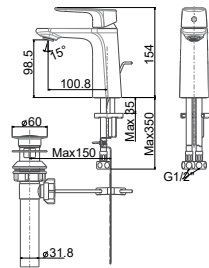

Vòi Chậu

Vòi chậu 01 lỗ
Signature

WF-1701

Nóng lạnh

Giá: 3.100.000 Đ