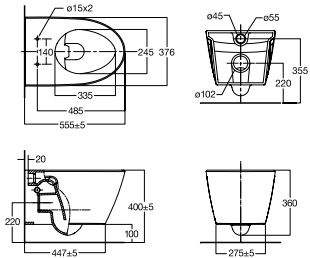

Bộ cầu đặt sàn Acacia Evolution

3229-WT

Xả thẳng
3L/4.5L

Giá: 9.255.000 Đ

Kết Nước Âm Tường

Kết nước âm tường

VP-G30041

Xả 3L/4.5L