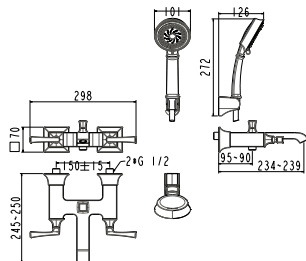

Nóng lạnh
Bao gồm mặt nạ
và củ sen âm tường

Giá: 6.800.000 Đ

MỚI

Vòi Tắm Sen

Vòi tắm sen gắn tường
KASTELLO

WF-1611

Nóng lạnh

Giá: 10.500.000 Đ