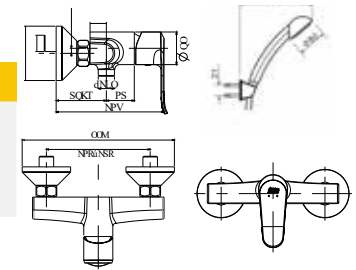

Vòi chậu 01 lỗ
Neo Modern

WF-0701

Nóng lạnh

Giá: 2.200.000 Đ

Vòi sen gắn tường
Neo Modern

WF-0712

Nóng lạnh

Giá: 3.000.000 Đ