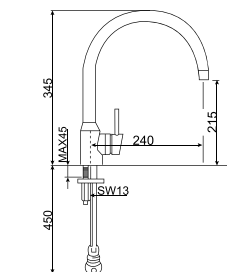

Giá: 2.550.000 Đ

Vòi bếp cổ cong Minimalistic

WF-5608

Nóng lạnh

Giá: 2.550.000 Đ

Vòi bếp
Seva

WF-5623

Nóng lạnh