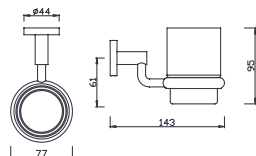

K-2801-44-N

Giá: 500.000 Đ

Vòng treo khăn
Concept