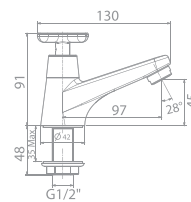

WF-T701

Lạnh

Giá: 630.000 Đ

Vòi sen
Winston