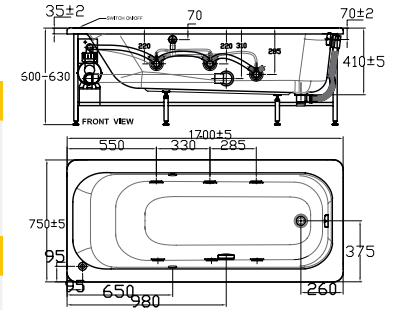

Bồn tắm âm sàn
Active

70270-WT

Bồn tắm Acrylic
+ Bộ xả nhún

Giá: 10.500.000 Đ

70270P-WT

Bồn tắm Acrylic
+ Bộ xả

Giá: 11.000.000 Đ

70271-WT

Bồn tắm Acrylic
+ Thủy lực

Giá: 44.000.000 Đ