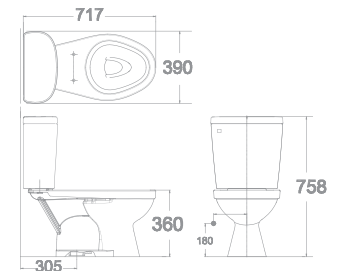

VF-2398

Xả thẳng
6L

Giá: 2.300.000 Đ

VF-2398SL : 2.500.000 Đ
(bao gồm nắp đóng êm)