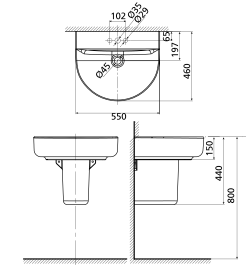

Chậu rửa treo tường
Concept / Chân treo
cho chậu rửa Concept

0553-WT / 0740-WT

W455xL550xH440 MM

Chậu: 1.900.000 Đ

Chân: 1.100.000 Đ

Chậu rửa treo tường
Activa / Chân dài cho
chậu rửa Active

0956-WT / 0775-WT

W500xL700xH848 MM

Chậu: 2.500.000 Đ

Chân: 1.250.000 Đ