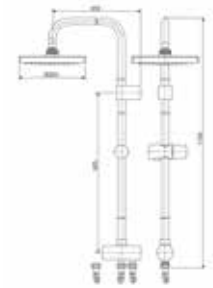

Không kèm tay sen
Giá: 5.050.000 Đ

Cây sen
Moonshadow D20S

A-6110.978.903

Không bao gồm bộ trộn

Giá: 8.190.000 Đ

Vòi cho cây sen
phun mưa Tonic

Thích hợp với cây sen
Moonshadow D20S, D200

WF-3172