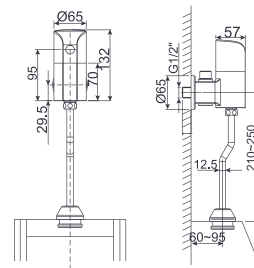

Van xả cảm ứng Selectronic

WF-8834

Giá: 9.900.000 Đ