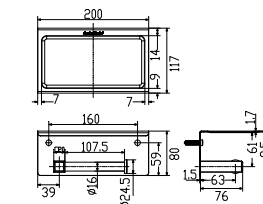

MỚI

Đựng giấy vệ sinh đơn
dạng vuông Concept

WF-0498

Giá: 990.000 Đ