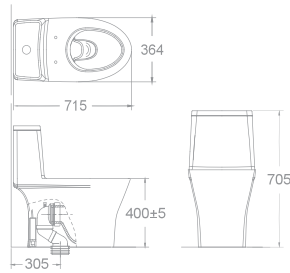

Bộ cầu 02 khối
Milano