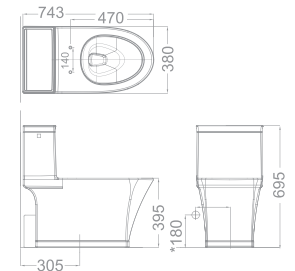

Bộ cầu 01 khối
KASTELLO

WP-2025

Xả xoáy kết hợp tia đáy
3.8L

Giá: 15.000.000 Đ

MỚI