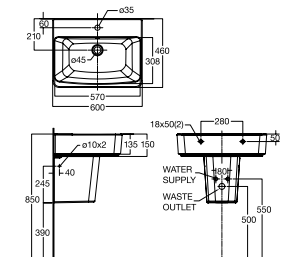

W405xL605xH205 MM

Giá: 2.250.000 Đ

Chậu Rửa Treo Tường

Chậu treo tường
Acacia E / Chân chậu
treo tường Acacia E

O507W-WT / O707-WT

W460xL600xH460 MM

Chậu: 2.750.000 Đ

Chân: 1.550.000 Đ