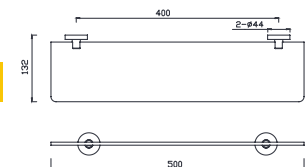

Giá: 610.000 Đ

Thanh treo khăn
Concept

K-2801-46-N

Giá: 610.000 Đ

Kệ gương
Concept

K-2801-50-N

Giá: 650.000 Đ

MỚI