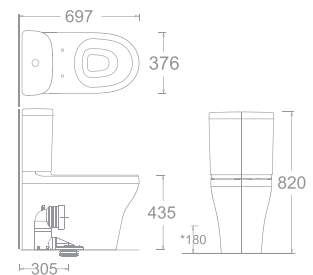

2307-WT

Xả xoáy
2.6L/4L

Giá: 10.300.000 Đ

Bộ cầu 02 khối
Cygnet

2309-WT

Xả thẳng
3L/4.5L

Giá: 7.300.000 Đ

Bộ cầu O2 khối
Compact Codie