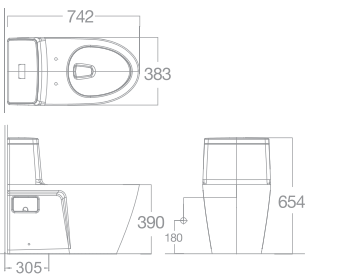

Bộ cầu 01 khối
Acacia SupaSleek

VF-1808E

Xả xoáy kết hợp tia đáy
3.2L/4.8L

Giá: 13.200.000 Đ

MỚI