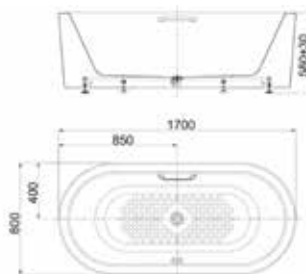

Bồn tắm đặt sàn
Acacia

BTAS2732

Chất liệu Cast Iron.
+ Bộ xả
+ Ống thoát nước

Giá: 89.000.000 Đ