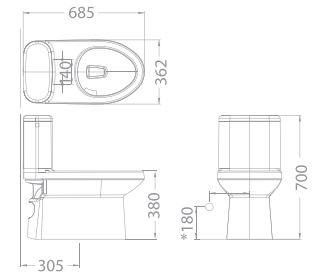

Bộ cầu 01 khối
Activa

VF-2010

Xả Siphon
3L/6L

Giá: 9.450.000 Đ