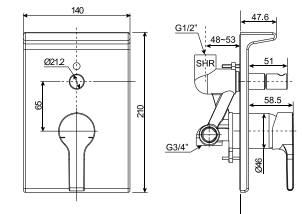

Vòi tắm sen âm tường
Active

WF-3921

Nóng lạnh
Bao gồm mặt nạ
và củ sen âm tường

Giá: 2.700.000 Đ