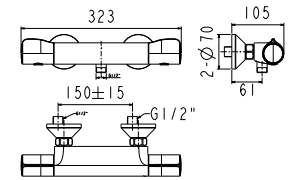

Nóng lạnh

Giá: 6.000.000 Đ

Vòi sen chỉnh nhiệt Temptacion

WF-4950

Nóng lạnh
Không bao gồm dây và tay sen

Giá: 4.450.000 Đ

MỚI

Vòi cho cây sen phun mưa Milano