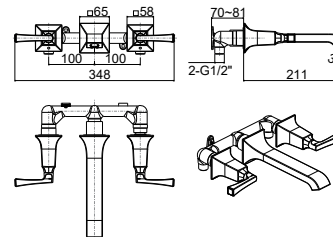

MỚI

Vòi chậu gắn tường
KASTELLO

WF-1604

Nóng lạnh

Giá: 9.000.000 Đ

MỚI

Vòi sen âm tường
KASTELLO

WF-1622