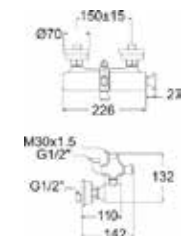

Vòi cho cây sen
phun mưa Image

Thích hợp với cây sen
Moonshadow D20S, D200

WF-3672

Nóng lạnh

Giá: 6.200.000 Đ