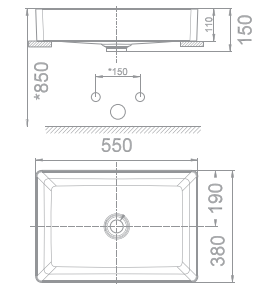

Giá: 3.400.000 Đ

MỚI

Chậu rửa đặt trên bàn
Acacia SupaSleek

WP-F412

W380xL550xH150 MM

Giá: 3.150.000 Đ

Chậu rửa đặt trên bàn
Square

WP-F611