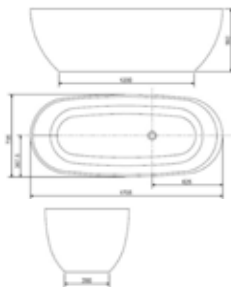

Bồn tắm đá đặt sàn
Zenistone

BTAS9831

Chất liệu đá.
+ Bộ xả
+ Ống thoát nước

Giá: 139.000.000 Đ