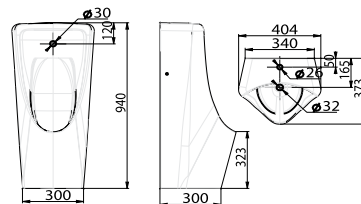

Bồn tiểu nam đặt sàn Lynbrook

WP-6605

WP-6605T:
Top inlet
WP-6605B:
Back inlet

Giá: 7.600.000 Đ