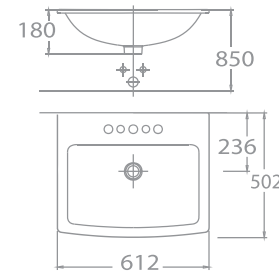

Giá: 3.900.000 Đ

Chậu rửa đặt bàn
Nobile

F507-WT

W502xL612xH180 MM

Giá: 3.700.000 Đ

Chậu rửa đặt bàn
La Vita

WP-F509

W372xH572xH200 MM