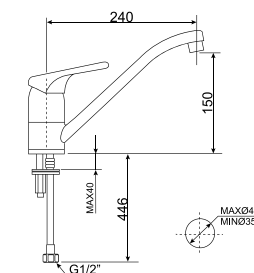

Vòi bếp Ceraplan

WF-5637

Nóng lạnh

Giá: 2.550.000 Đ