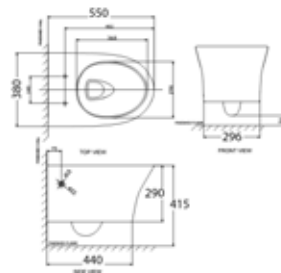

MỚI

Bộ cầu treo tường Signature

WP-2140

Xả xoáy đôi
3L/4.5L

Giá: 6.600.000 Đ