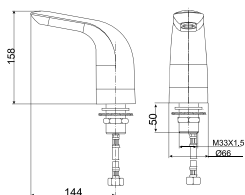

Vòi chậu cảm ứng
Luxury DC

WF-8832

Giá: 10.500.000 Đ