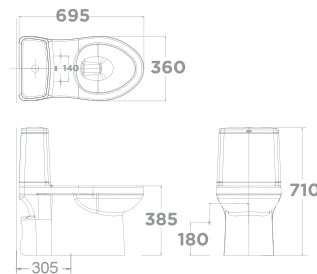

VF-1858

Xả xoáy kết hợp tia đẩy
4L/6L

Giá: 5.500.000 Đ

Bộ cầu 02 khối
Signature