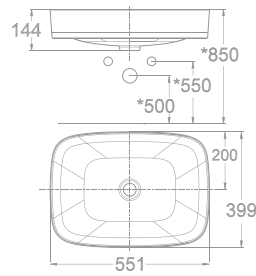

WP-0628

W399xL551xH144 MM

Giá: 2.800.000 Đ