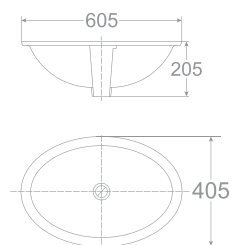

W405xL605xH205 MM

Giá: 2.250.000 Đ

Chậu Rửa Treo Tường

Chậu treo tường
Acacia E / Chân chậu
treo tường Acacia E

O507W-WT / O707-WT

W460xL600xH460 MM

Chậu: 2.750.000 Đ

Chân: 1.550.000 Đ