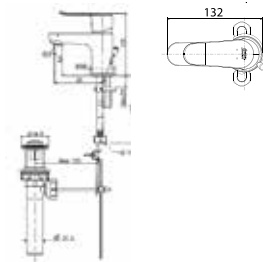

Vòi chậu 01 lỗ
Neo Modern

WF-0701

Nóng lạnh

Giá: 2.200.000 Đ

Vòi sen gắn tường
Neo Modern

WF-0712

Nóng lạnh

Giá: 3.000.000 Đ