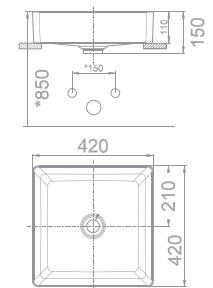

WP-F525.1H: 1 lỗ
WP-F525.3H: 3 lỗ

MỚI

WP-F411

W420xL420xH150 MM

Giá: 2.950.000 Đ

MỚI