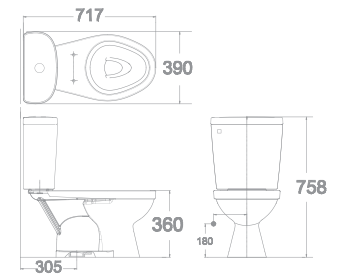

VF-2397

Xả thẳng
3L/6L

Giá: 2.500.000 Đ

VF-2397SL : 2.700.000 Đ
(bao gồm nắp đóng êm)

Bộ cầu O2 khối
New Codie