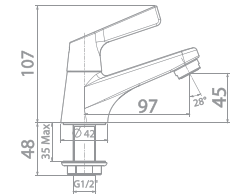

VÒI LẠNH WINSTON

Vòi chậu
Winston

WF-T601

Lạnh

Giá: 630.000 Đ

Vòi gắn tường
Winston

WF-T602

Lạnh

Giá: 440.000 Đ

Vòi tắm sen
Winston

WF-T603

Lạnh
Không bao gồm dây và tay sen

Giá: 800.000 Đ

Vòi sen
Winston

WF-T604

Lạnh
Không bao gồm dây và tay sen

Giá: 420.000 Đ