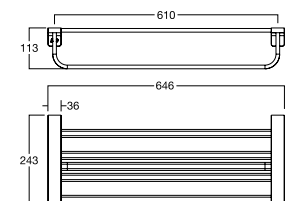

Móc áo
Acacia Evolution

K-1381

Giá: 670.000 Đ

Đựng giấy vệ sinh
Acacia Evolution

K-1387

Giá: 670.000 Đ

Đĩa đựng xà phòng
Acacia Evolution

K-1382

Giá: 670.000 Đ

K-1393

Giá: 1.375.000 Đ

Phụ kiện đựng ly
Acacia Evolution

K-1384

Giá: 670.000 Đ

K-1394

Giá: 2.150.000 Đ

Phụ kiện vệ sinh
Acacia Evolution

K-1386

Giá: 1.350.000 Đ

K-1395

Giá: 4.450.000 Đ