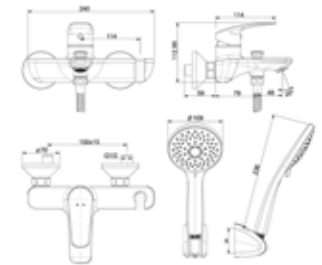

Vòi Tắm Sen

Vòi sen tắm gắn tường
Milano

WF-0911

Nóng lạnh

Giá: 3.700.000 Đ

Vòi tắm gắn tường
Milano

WF-0912

Nóng lạnh