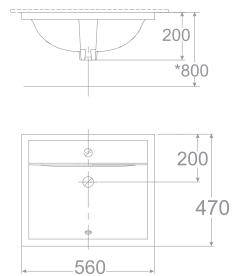

Chậu Rửa Âm Bàn

WP-O451

W470xL560xH200 MM

Giá: 2.700.000 Đ