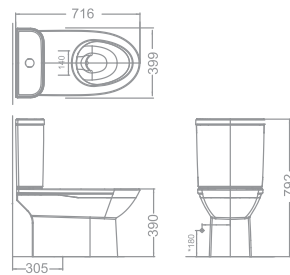

2630-WT

Xả thẳng
3L/4.2L

Giá: 4.000.000 Đ

Bộ cầu O2 khối
Winplus+