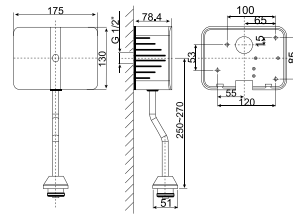

Van xả cảm ứng Senseflow DC

WF-8609

Giá: 5.000.000 Đ

Van xả cảm ứng Senseflow AC

WF-8619

Giá: 5.700.000 Đ