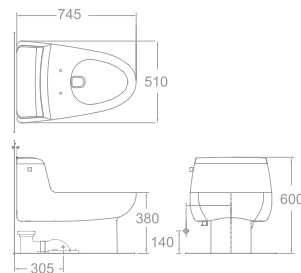

Xả xoáy kết hợp tia đáy
3.2L/4.8L

Giá: 13.200.000 Đ

MỚI

Bộ cầu 01 khối
IDS Natural

2050-WT

Xả xoáy
6L

Giá: 20.500.000 Đ

Bộ cầu 01 khối
Acacia Evolution