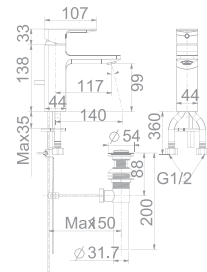

Vòi Chậu

Vòi Tắm Sen

Vòi chậu 01 lỗ
Acacia Evolution

WF-1301

Nóng lạnh

Giá: 3.200.000 Đ

Vòi tắm sen gắn tường
Acacia Evolution