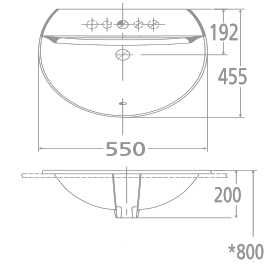

W400xL495xH195 MM

Giá: 2.100.000 Đ

Chậu rửa đặt bàn
Concept Sphere

0452-WT

W455xL550xH200 MM

Giá: 1.600.000 Đ

Chậu rửa đặt bàn
Ceros

0477-WT