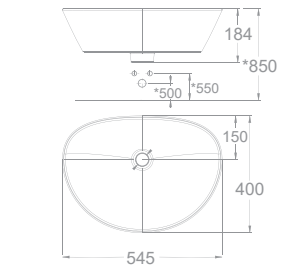

Chậu đặt trên bàn
Acacia Evolution

O509-WT

W400xL400xH183 MM

Giá: 2.750.000 Đ

Chậu rửa đặt trên bàn
Neo Modern

WP-F633

W400xL545xH148 MM

Giá: 2.350.000 Đ