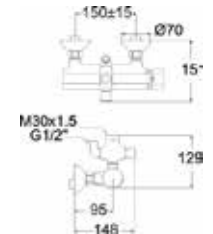

Vòi cho cây sen
phun mưa Acacia

Thích hợp với cây sen
Moonshadow D20S, D200

WF-2772

Nóng lạnh

Giá: 7.350.000 Đ