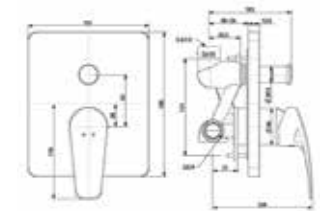

Giá: 3.400.000 Đ

Vòi tắm sen âm tường
Milano

WF-0921

Nóng lạnh
Bao gồm mặt nạ
và củ sen âm tường

Giá: 2.550.000 Đ

Vòi Chậu

Vòi chậu 01 lỗ
Active

WF-3907