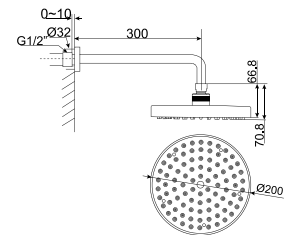

Đầu sen phun mưa
Celia

WF-9051

Giá: 3.300.000 Đ