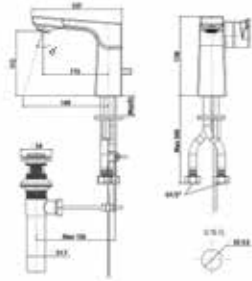

Vòi Chậu

WF-0801

Nóng lạnh

Giá: 3.650.000 Đ