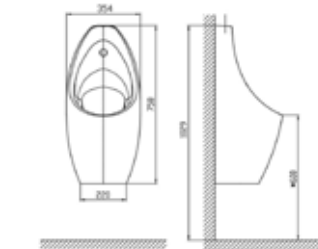

Bồn tiểu nam đặt sàn Lynbrook

WP-6605

WP-6605T:
Top inlet
WP-6605B:
Back inlet

Giá: 7.600.000 Đ

Bồn tiểu nam treo tường New Contour

WP-6737

WP-6737T:
Top inlet
WP-6737B:
Back inlet

Giá: 5.000.000 Đ