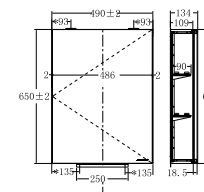

MỚI

Tủ gương bằng hợp kim nhôm tích hợp đèn

CVASMD90

W134xL900xH650 MM

MỚI

Tủ gương hợp kim nhôm 500mm

CVASVO49

W134xL490xH650 MM