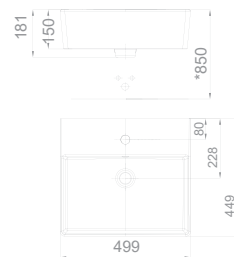

WP-F602

W417xL600xH175 MM

Giá: 3.700.000 Đ

WP-F420

W450xL600xH175 MM

Giá: 3.200.000 Đ

MỚI

WP-F525.1H hoặc
WP-F525.3H

W460xL600xH172 MM

Giá: 3.500.000 Đ

WP-F525.1H: 1 lỗ
WP-F525.3H: 3 lỗ

MỚI

WP-F411

W420xL420xH150 MM

Giá: 2.950.000 Đ

MỚI

WP-F613

W449xL499xH150 MM

Giá: 3.400.000 Đ

MỚI

WP-F412

W380xL550xH150 MM

Giá: 3.150.000 Đ

WP-F611

W399xL499xH150 MM

Giá: 3.200.000 Đ

MỚI

WP-O618

W429xL551xH168 MM

Giá: 2.900.000 Đ