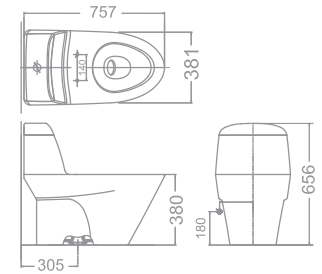

VF-2011

Xả Siphon
3L/6L

Giá: 9.450.000 Đ

Bộ cầu 01 khối
Signature

WP-1880

Xả xoáy kết hợp tia đáy
3.5L/5L

Giá: 11.500.000 Đ