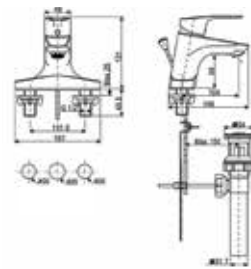

WF-0311

Nóng lạnh

Giá: 2.900.000 Đ

Vòi chậu 03 lỗ
Cygnet

WF-0302

Nóng lạnh

Giá: 2.150.000 Đ

Vòi chậu cổ cao
Cygnet