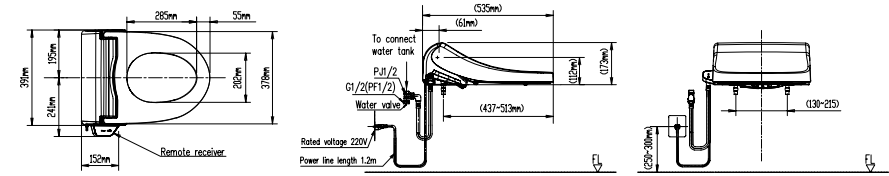

QUY CHUẨN KỸ THUẬT

		Pristine Star
Mã Sản Phẩm		WP-7SR1
Kích Thước (W x L x H)		436 x 535 x 173mm
Vệ Sinh		
Kháng Khuẩn	Bệ Ngồi (Chuẩn SIAA)	✓
	Nắp	✓
	Vòi Phun	✓
	Bộ Điều Khiển (Chỉ Bề Mặt)	✓
Khử Mùi Tự Động		✓
Vòi Phun		Vòi Phun Kép
Làm Sạch Từ Phía Sau		✓
Làm Sạch Dành Cho Nữ		✓
Điều Chỉnh Vị Trí Vòi Phun		5 Cấp Độ
Thoải Mái		
Bệ Ngồi Sưởi Ấm (Điều Chỉnh Nhiệt Độ)		3 Cấp Độ (Với Chế Độ Tự Ngắt)
Sấy Khô (Điều Chỉnh Nhiệt Độ)		3 Cấp Độ
Điều Chỉnh Áp Lực Nước		3 - 5 Cấp Độ
Hệ Thống Cấp Nước Ấm		Lưu Trữ Nước Nóng
Mát Xa		✓
Đèn Led Ban Đêm		✓
Tiện Ích		
Kiểu Vòi Phun		Vòi Phun PPE
Vòi Phun Tự Làm Sạch		✓
Nắp Bảo Vệ Vòi Phun		✓
Dễ Dàng Tháo Lắp		✓
Cảm Biến Bệ Ngồi		✓
Nắp Đóng Êm		✓
Bộ Điều Khiển		✓
Tiết Kiệm Năng Lượng		
Chế Độ Tiết Kiệm Điện (8 tiếng)		✓

BẢNG VẼ KỸ THUẬT