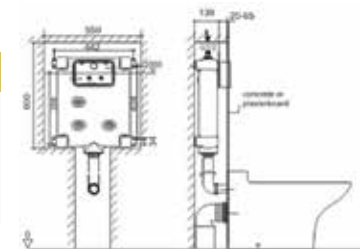

Kết nước âm tường

VP-G30042

Xả 3L/4.5L

Tương thích với các sản phẩm:
3229-WT | VF-2141S, VF-2141P

Giá: 6.950.000 Đ