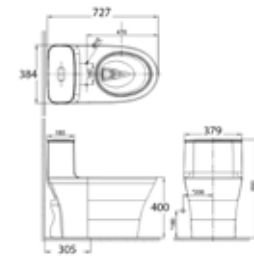

WP-1880N

Xả xoáy kết hợp tia đáy
3.5L/5L

Giá: 10.300.000 Đ

Bộ cầu 1 khối
Cadet

WP-1841

Xả xoáy kết hợp tia đáy
4L/6L

Giá: 7.245.000 Đ