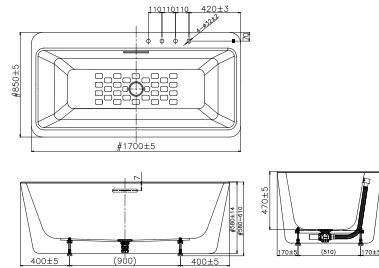

BTAS6719

Chất liệu Acrylic.
+Bộ xả
+Ống thoát nước

Giá: 75.000.000 Đ

Bồn tắm đặt sàn
Acacia Evolution 4 lỗ

BTAS6719.4H

Chất liệu Acrylic.
+Bộ xả
+Ống thoát nước

Giá: 75.000.000 Đ

Bồn tắm âm sàn
Tonca