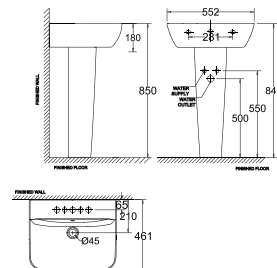

Chậu rửa treo tường
Cygnet / Chân dài La
Vita, Neo, Cygnet

WP-1511 / WP-F711

W461xL552xH850 MM

Chậu: 2.400.000 Đ

Chân: 2.100.000 Đ