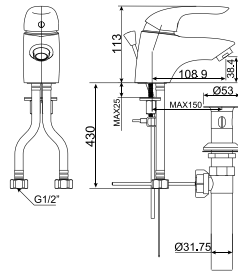

Vòi Chậu

Vòi chậu 01 lỗ
Saga

WF-1501

Nóng lạnh

Giá: 1.950.000 Đ