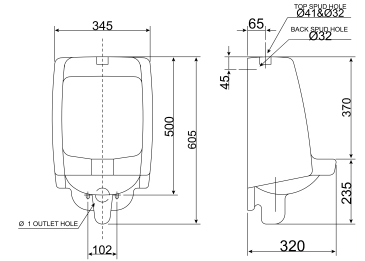

Bồn tiểu nam Mini Washbrook

VF-6401

Top inlet

Giá: 2.100.000 Đ