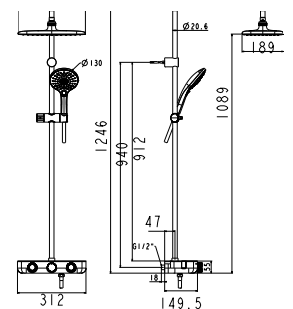

WF-9051

Giá: 3.300.000 Đ

Vòi Sen Phun Mưa

Bộ sen cảm biến nhiệt
EasySET

WF-4955

Nóng lạnh
Trộn bộ

Giá: 18.900.000 Đ

MỚI