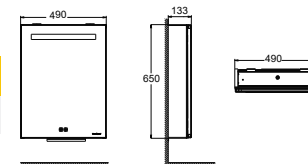

MỚI

Tủ gương bằng hợp kim nhôm tích hợp đèn

CVASMD49

W134xL490xH650 MM

MỚI

Tủ gương bằng hợp kim nhôm tích hợp đèn

CVASMD70

W134xL700xH650 MM