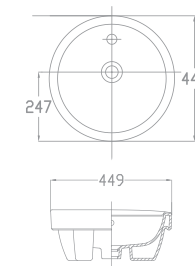

WP-F307

L450xW450xH190 MM

Giá: 2.450.000 Đ