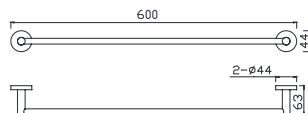

Giá: 610.000 Đ

Thanh treo khăn
Concept

K-2801-46-N

Giá: 610.000 Đ

Kệ gương
Concept

K-2801-50-N

Giá: 650.000 Đ

MỚI