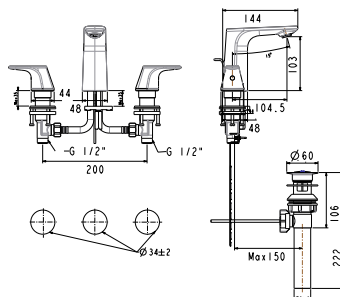

MỚI

WF-1703

Nóng lạnh

Giá: 4.400.000 Đ