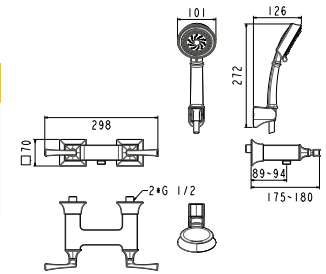

Giá: 6.500.000 Đ

MỚI

Vòi sen gắn tường
KASTELLO

WF-1612

Nóng lạnh

Giá: 9.500.000 Đ

MỚI

Vòi chậu 03 lỗ
KASTELLO