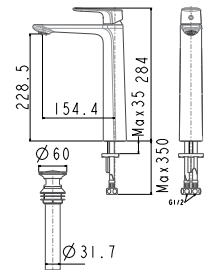

Nóng lạnh

Giá: 4.200.000 Đ

MỚI

Vòi chậu cổ cao
Signature

WF-1702

Nóng lạnh

Giá: 4.000.000 Đ

MỚI