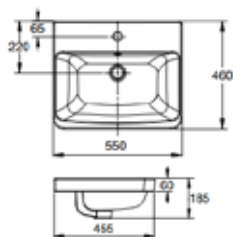

WP-F301

W460xL500xH172 MM

Giá: 2.450.000 Đ

MỚI

Chậu rửa đặt nửa bàn
Acacia Evolution

WP-F417

W480xL550xH185 MM

Giá: 2.650.000 Đ