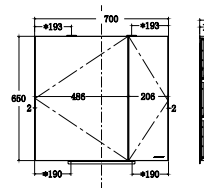

MỚI

Tủ gương hợp kim nhôm 900mm

CVASVO90

W134xL900xH650 MM