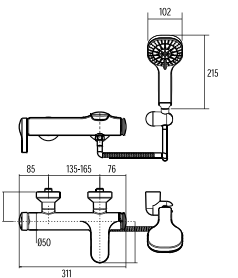

Giá: 6.300.000 Đ

Vòi tắm sen gắn tường
IDS

WF-6811

Nóng lạnh

Giá: 10.500.000 Đ

Vòi Tắm Sen

Vòi chậu 03 lỗ
IDS

WF-6803