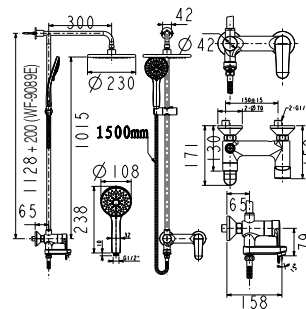

Bộ sen phun mưa
Simplica

WF-9089
hoặc
WF-9089E

Nóng lạnh
Trộn bộ

WF-9089: 7.350.000 Đ

WF-9089E: 7.450.000 Đ