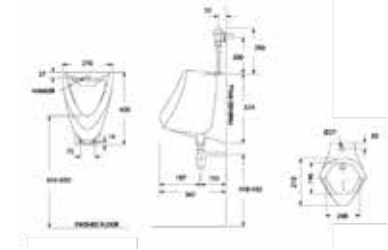

Bồn tiểu nam Mini Washbrook

VF-6401

Top inlet

Giá: 2.100.000 Đ

Bồn tiểu nam Wall

VF-0412

Top inlet

Giá: 1.400.000 Đ