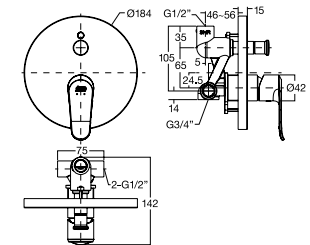

Vòi chậu cổ cao
Neo Modern

WF-0703

Nóng lạnh

Giá: 3.150.000 Đ

Vòi tắm sen âm tường
Neo Modern

WF-0721

Nóng lạnh
Bao gồm mặt nạ
và củ sen âm tường

Giá: 2.000.000 Đ