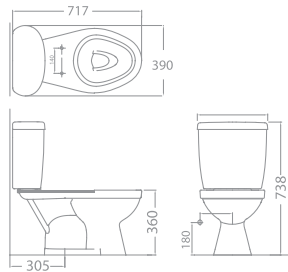

Xả thẳng
6L

Giá: 2.300.000 Đ

VF-2398SL : 2.500.000 Đ
(bao gồm nắp đóng êm)

Bộ cầu O2 khối Winston

VF-2395

Xả thẳng
6L

Giá: 2.200.000 Đ

VF-2395SL : 2.400.000 Đ
(bao gồm nắp đóng êm)