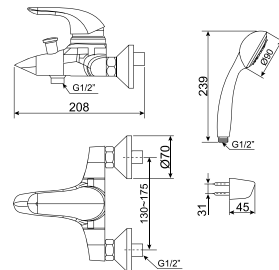

WF-B211

Nóng lạnh

Giá: 2.600.000 Đ

Vòi Tắm Sen

Vòi tắm sen gắn tường
Saga

WF-1511

Nóng lạnh

Giá: 2.800.000 Đ