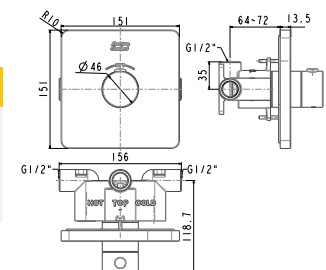

Bộ trộn nhiệt độ âm tường EasySET

FFAS0930

Nóng lạnh

Giá: 4.200.000 Đ