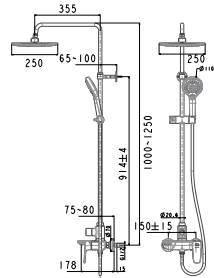

Cây sen phun mưa
Signature

WF-1772

Nóng lạnh
Trộn bộ

Giá: 10.900.000 Đ