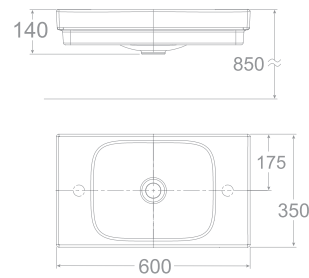

WP-F648

W350xL600xH140 MM

Giá: 3.900.000 Đ