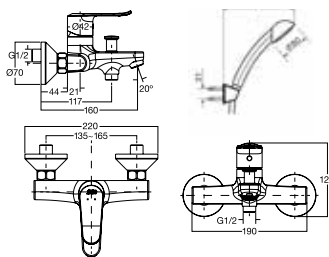

Vòi Tắm Sen

Vòi tắm sen gắn tường
Neo Modern

WF-0711

Nóng lạnh

Giá: 3.400.000 Đ

Vòi sen âm tường
Neo Modern

WF-0722

Nóng lạnh
Bao gồm mặt nạ
và củ sen âm tường