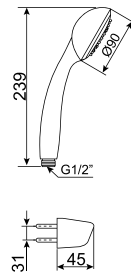

Tay sen
Saga

1511-HS

Dây cấp 1.5M
Gác sen

Giá: 490.000 Đ