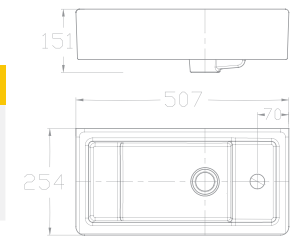

Chậu rửa đặt trên bàn
Acacia Evolution

VF-0620

W460xL600xH181 MM

Giá: 2.700.000 Đ

Chậu rửa đặt trên bàn
Side

WP-F667

W254xL507xH151 MM

Giá: 2.300.000 Đ