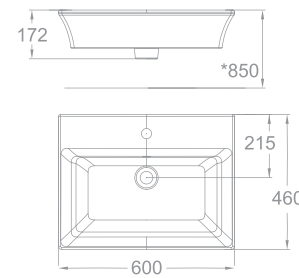

Giá: 3.200.000 Đ

MỚI

Chậu rửa đặt trên bàn
KASTELLO

WP-F525.1H hoặc
WP-F525.3H

W460xL600xH172 MM

Giá: 3.500.000 Đ

WP-F525.1H: 1 lỗ
WP-F525.3H: 3 lỗ

MỚI