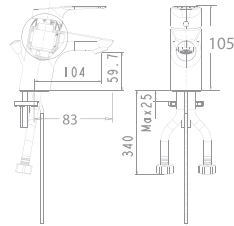

Giá: 1.900.000 Đ

Vòi Chậu

Vòi chậu 01 lỗ
Cygnet

WF-0301

Nóng lạnh

Giá: 2.000.000 Đ

Vòi Tắm Sen

Sen tắm sen gắn
tường Cygnet