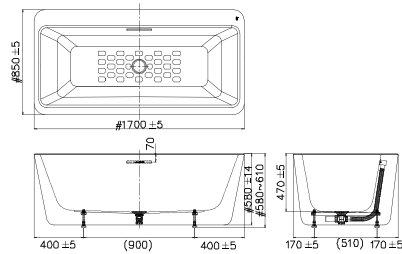

BTAS6719

Chất liệu Acrylic.
+Bộ xả
+Ống thoát nước

Giá: 75.000.000 Đ

Bồn tắm đặt sàn
Acacia Evolution 4 lỗ

BTAS6719.4H

Chất liệu Acrylic.
+Bộ xả
+Ống thoát nước

Giá: 75.000.000 Đ

Bồn tắm âm sàn
Tonca