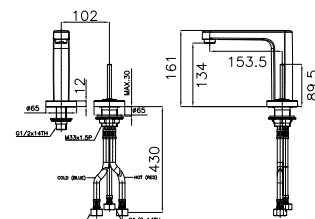

A-1355

Nóng lạnh

Giá: 8.700.000 Đ