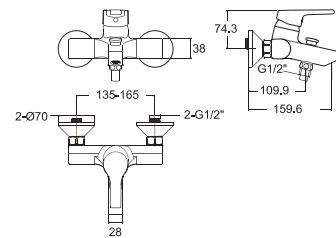

Vòi tắm sen gắn tường
Active

WF-3913

Nóng lạnh

Giá: 3.150.000 Đ