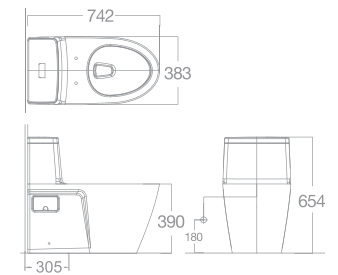

Bộ cầu 01 khối
Acacia Evolution

VF-1808

Xả xoáy kết hợp tia đáy
3.2L/4.8L

Giá: 12.700.000 Đ