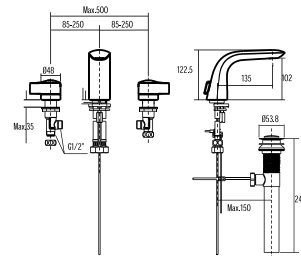

WF-6803

Nóng lạnh

Giá: 5.500.000 Đ