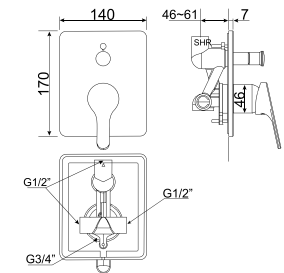

Giá: 2.600.000 Đ

Vòi tắm sen âm tường
Concept Round

WF-1420

Nóng lạnh
Bao gồm mặt nạ
và củ sen âm tường

Giá: 2.000.000 Đ

Vòi sen âm tường
Concept Round

WF-1422

Nóng lạnh
Bao gồm mặt nạ
và củ sen âm tường