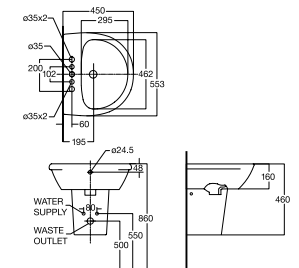

Chậu rửa treo tường
Neo Modern / Chân
treo Neo Modern

0953-WT / 0712-WT

W450xL553xH460 MM

Chậu: 1.550.000 Đ

Chân: 1.550.000 Đ