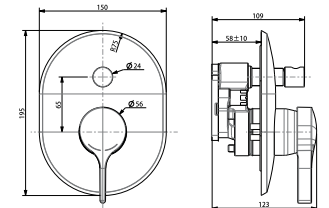

Nóng lạnh

Giá: 5.500.000 Đ

Vòi tắm sen âm tường
IDS

WF-6821

Nóng lạnh
Bao gồm mặt nạ
và củ sen âm tường

Giá: 3.500.000 Đ

Vòi chậu
IDS Clear

A-1355