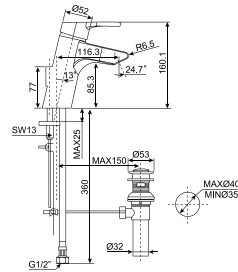

Vòi Chậu

Vòi chậu 01 lỗ
Active

WF-3907

Nóng lạnh

Giá: 2.300.000 Đ