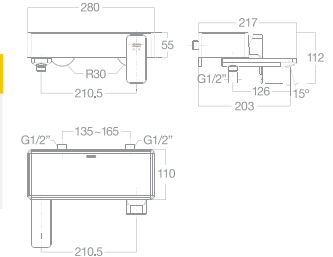

Nóng lạnh

Giá: 3.200.000 Đ

Vòi tắm sen gắn tường
Acacia Evolution

WF-1311

Nóng lạnh

Giá: 6.500.000 Đ

Vòi chậu cổ cao
Acacia Evolution

WF-1302