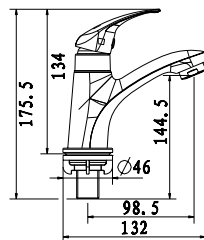

WF-4611

Lạnh

Giá: 630.000 Đ