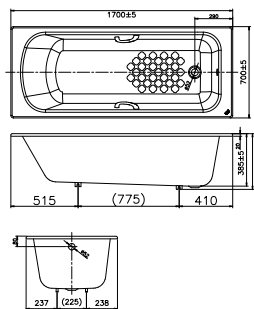

70280-WT

Bồn tắm Acrylic
+ Bộ xả giặt

Giá: 9.750.000 Đ

Bồn tắm thép
trắng men Milano

BTAS2708

Chất liệu Cast Iron.
+ Bộ xả
+ Ống thoát nước

Giá: 68.000.000 Đ

Bồn Tắm Đặt Sàn