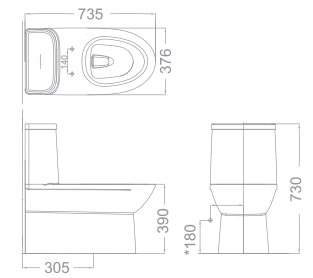

WP-2073

Xả xoáy kết hợp tia đáy
4.8L

Giá: 8.000.000 Đ

Bộ cầu 01 khối
Signature