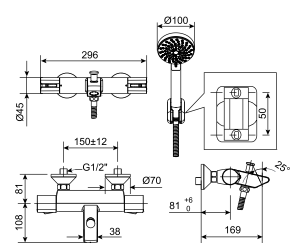

Thích hợp với cây sen Moonshadow D20S, D200

WF-0972

Nóng lạnh

Giá: 5.200.000 Đ

Vòi tắm sen chỉnh nhiệt Active

WF-4946

Nóng lạnh

Giá: 6.600.000 Đ