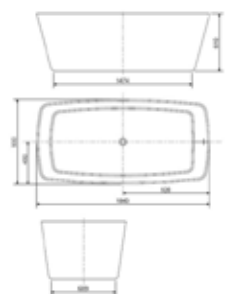

Bồn tắm đá đặt sàn
Zenistone

BTAS9761

Chất liệu đá.
+ Bộ xả
+ Ống thoát nước

Giá: 126.000.000 Đ

Bồn tắm đá đặt sàn
Zenistone

BTAS9831

Chất liệu đá.
+ Bộ xả
+ Ống thoát nước

Giá: 139.000.000 Đ