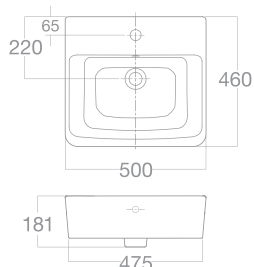

Chậu rửa đặt nửa bàn
Acacia Evolution

VF-0333

W440xL440xH185 MM

Giá: 2.000.000 Đ