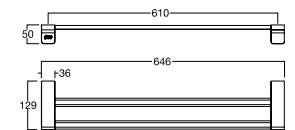

Phụ kiện đựng ly
Acacia Evolution

K-1384

Giá: 670.000 Đ

Thanh treo khăn đôi
Acacia Evolution

K-1394

Giá: 2.150.000 Đ

Phụ kiện vệ sinh
Acacia Evolution

K-1386