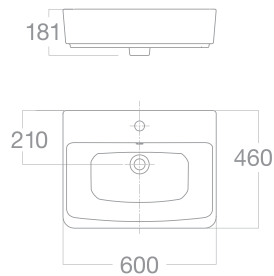

Chậu rửa đặt trên bàn
Acacia Evolution

VF-0620

W460xL600xH181 MM

Giá: 2.700.000 Đ