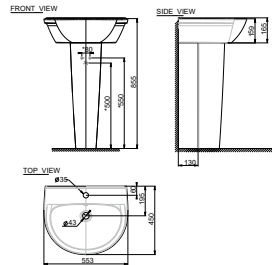

Chậu: 1.550.000 Đ

Chân: 1.550.000 Đ

Chậu rửa treo tường
Neo Modern / Chân
dài La Vita, Neo,
Cygnet

0953-WT / WP-F711

W450xL553xH460 MM

Chậu: 1.550.000 Đ

Chân: 2.100.000 Đ

Chậu rửa treo tường
Gala