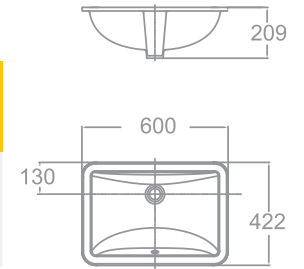

**O459-WT
HOẶC
WP-O440**

W422xL600xH209 MM

Giá: 2.100.000 Đ