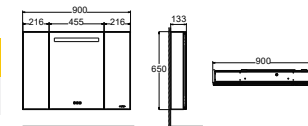

MỚI

Vanity™

Chúng Tôi Thiết Kế Căn Phòng.

Dành nhiều không gian hơn cho những thứ mà bạn yêu thích với bộ sưu tập Tủ chậu VANITY. Không chỉ nhiều sự lựa chọn từ thiết kế, kích thước, công năng cho những nhu cầu đa dạng mà bộ sưu tập còn mang đến sự lưu trữ thông minh với những công nghệ tân tiến đáp ứng được những tiêu chuẩn khắt khe từ thị trường tủ chậu.

MỚI

Tủ gương bằng hợp kim nhôm tích hợp đèn

CVASMD49

W134xL490xH650 MM

MỚI

Tủ gương bằng hợp kim nhôm tích hợp đèn

CVASMD70

W134xL700xH650 MM

MỚI

Tủ gương bằng hợp kim nhôm tích hợp đèn

CVASMD90

W134xL900xH650 MM

MỚI

Tủ gương hợp kim nhôm 500mm

CVASVO49

W134xL490xH650 MM

MỚI

Tủ gương hợp kim nhôm 700mm

CVASVO70

W134xL700xH650 MM

MỚI

Tủ gương hợp kim nhôm 900mm

CVASVO90

W134xL900xH650 MM