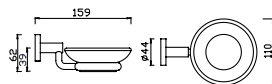

Giá: 1.350.000 Đ

Kệ để khăn
Acacia Evolution

K-1395

Giá: 4.450.000 Đ

CC2801000-CH | Bộ phụ kiện 06 món Concept | 3.200.000 Đ

Đĩa đỡ xả phòng
Concept

K-2801-42-N

Giá: 500.000 Đ