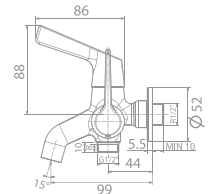

Vòi tắm sen
Winston

WF-T603

Lạnh
Không bao gồm dây và tay sen

Giá: 800.000 Đ

Vòi sen
Winston

WF-T604

Lạnh
Không bao gồm dây và tay sen

Giá: 420.000 Đ