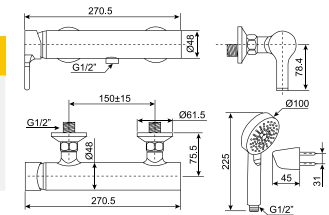

Nóng lạnh

Giá: 2.300.000 Đ

Vòi sen gắn tường
Active

WF-3912

Nóng lạnh

Giá: 3.700.000 Đ

Vòi chậu cổ cao
Active

WF-3902