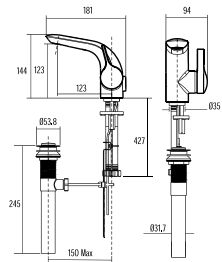

Vòi Chậu

Vòi chậu 01 lỗ
IDS

WF-6801

Nóng lạnh

Giá: 5.600.000 Đ

Vòi chậu cổ cao
IDS Clear