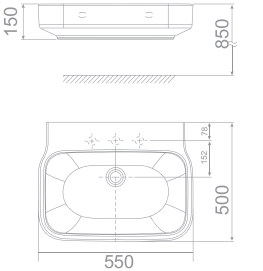

Giá: 4.000.000 Đ

Chậu rửa đặt trên bàn
IDS Clear

WP-F628

W500xL550xH150 MM

Giá: 4.000.000 Đ

Chậu rửa đặt trên bàn
Nobile

WP-F616

W419xL550xH175 MM