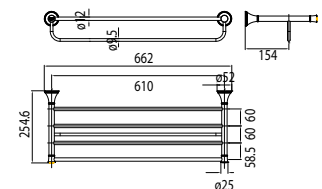

Móc áo
Heritage

WF-0281

Giá: 500.000 Đ

MỚI

Đựng xà phòng
Heritage

WF-0282

Giá: 700.000 Đ

MỚI

Đựng ly
Heritage

WF-0284

Giá: 600.000 Đ

MỚI

Phụ kiện vệ sinh
Heritage

WF-0286

Giá: 1.000.000 Đ

MỚI

WF-0287

Giá: 1.200.000 Đ

MỚI

Vòng treo khăn
Heritage

WF-0290

Giá: 700.000 Đ

MỚI

Thanh treo khăn
Heritage

WF-0293

Giá: 900.000 Đ

MỚI

WF-0294

Giá: 1.500.000 Đ

MỚI

WF-0295

Giá: 2.200.000 Đ

MỚI