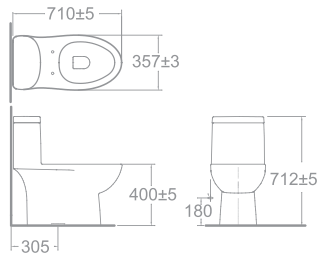

VF-2024

Xả thẳng
3L/6L

Giá: 6.000.000 Đ

Bộ cầu 02 khối
KASTELLO