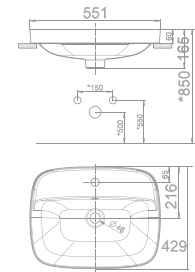

VF-0420

W430xL550xH165 MM

Giá: 2.450.000 Đ