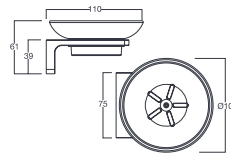

K-1382

Giá: 670.000 Đ

Thanh treo khăn
Acacia Evolution

K-1393

Giá: 1.375.000 Đ