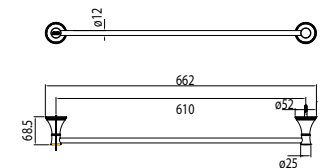

MỚI

Thanh treo khăn
Heritage

WF-0293

Giá: 900.000 Đ