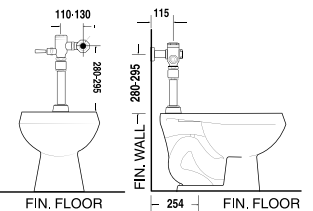

Van xả bộ cầu

WF-9858

13L

Giá: 5.600.000 Đ