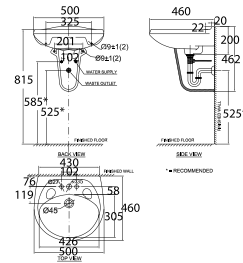

VF-0940

W460xL500xH820 MM

Giá: 680.000 Đ

Chậu rửa treo tường
Casablanca / Chân
treo chậu Casablanca

VF-0969 / VF-0912

W460xL500xH462 MM

Chậu: 720.000 Đ

Chân: 590.000 Đ