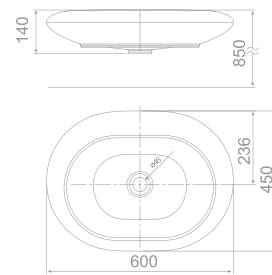

Chậu Rửa Đặt Bàn

Chậu rửa đặt bàn
IDS Natural

WP-F640

W450xL600xH140 MM

Giá: 4.100.000 Đ

Chậu rửa đặt bàn
IDS Dynamic

WP-F648

W350xL600xH140 MM