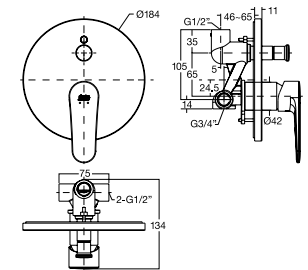

Vòi tắm sen âm tường
Codie

WF-B221

Nóng lạnh
Bao gồm mặt nạ
và củ sen âm tường

Giá: 2.300.000 Đ