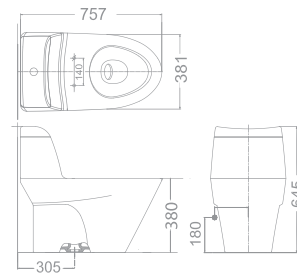

Bộ cầu 1 khối
Cadet