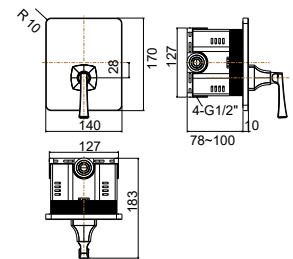

MỚI

Vòi sen âm tường
KASTELLO

WF-1622

Nóng lạnh
Bao gồm mặt nạ
và củ sen âm tường

Giá: 6.800.000 Đ

MỚI