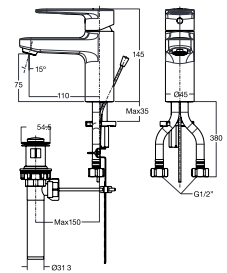

Vòi Chậu

Vòi chậu 01 lỗ
Codie

WF-B201

Nóng lạnh

Giá: 1.900.000 Đ

Vòi chậu 03 lỗ
Saga