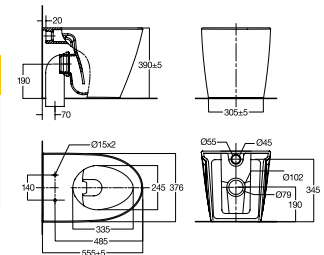

Bộ cầu đặt sàn Acacia Evolution

3229-WT

Xả thẳng
3L/4.5L

Giá: 9.255.000 Đ

Kết Nước Âm Tường

Kết nước âm tường

VP-G30041

Xả 3L/4.5L