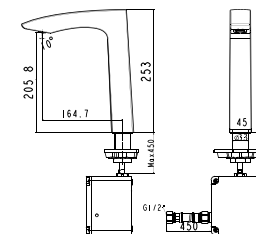

Vòi chậu cảm ứng
Luxury DC

WF-8832

Giá: 10.500.000 Đ

Vòi chậu cảm ứng
Cổ cao

WF-8507.DC

Giá: 8.000.000 Đ

WF-8507.AC

Giá: 8.200.000 Đ