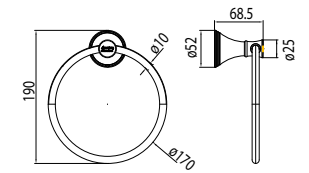

Đựng giấy vệ sinh
Heritage

WF-0287

Giá: 1.200.000 Đ

MỚI

Vòng treo khăn
Heritage

WF-0290

Giá: 700.000 Đ

MỚI