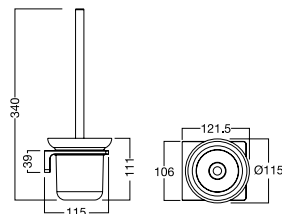

K-1386

Giá: 1.350.000 Đ

Kệ để khăn
Acacia Evolution

K-1395

Giá: 4.450.000 Đ