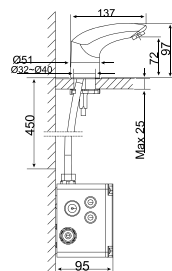

Vòi Cảm Ứng

Vòi chậu cảm ứng
Entry DC

WF-8601

Giá: 6.200.000 Đ

Vòi chậu cảm ứng
Entry AC

WF-8611

Giá: 7.100.000 Đ