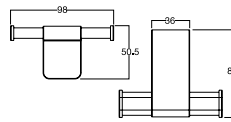

Kệ khăn
Heritage

WF-0295

Giá: 2.200.000 Đ

MỚI

Móc áo
Acacia Evolution

K-1381

Giá: 670.000 Đ

Đựng giấy vệ sinh
Acacia Evolution