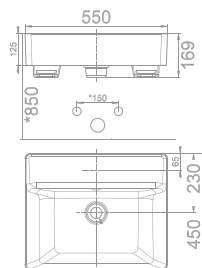

L450xW450xH190 MM

Giá: 2.450.000 Đ

Chậu Rửa Đặt Nửa Bàn

Chậu rửa đặt nửa bàn
Acacia SupaSleek

WP-F419

W450xL550xH169 MM

Giá: 2.900.000 Đ

Chậu rửa đặt nửa bàn
Milano