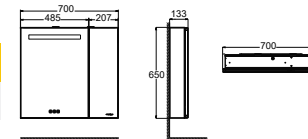

MỚI

Tủ gương bằng hợp kim nhôm tích hợp đèn

CVASMD49

W134xL490xH650 MM

MỚI

Tủ gương bằng hợp kim nhôm tích hợp đèn

CVASMD70

W134xL700xH650 MM