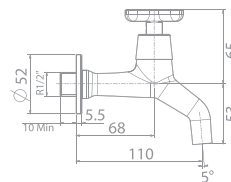

WF-T702

Lạnh

Giá: 440.000 Đ

Vòi sen âm tường
Winston