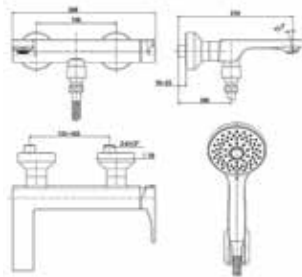

Vòi tắm sen gắn tường
La Moda