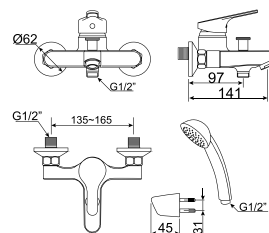

Vòi tắm sen gắn tường
Concept Round