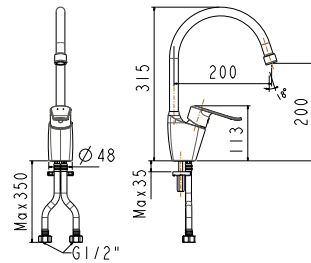

WF-5624

Nóng lạnh

Giá: 2.300.000 Đ

Vòi bếp gắn tường
Winston