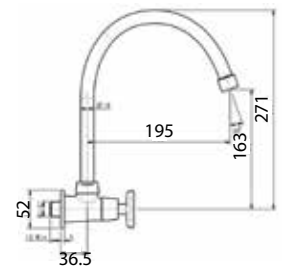

Giá: 790.000 Đ

Vòi bếp gắn tường
Winston

WF-T707

Lạnh

Giá: 660.000 Đ

CÔNG CỘNG

Khám phá dòng sản phẩm thiết bị vệ sinh thương mại của chúng tôi được xây dựng với chất lượng, độ tin cậy và độ bền có thể chịu được việc sử dụng mạnh mẽ. Quan trọng không kém là thiết kế và công nghệ mà chúng tôi đã lắp đặt trong các sản phẩm của mình nhằm tối ưu hóa hiệu quả sử dụng nước và bảo trì dễ dàng để giảm thiểu tác động môi trường và giúp bạn tiết kiệm được nhiều hơn.