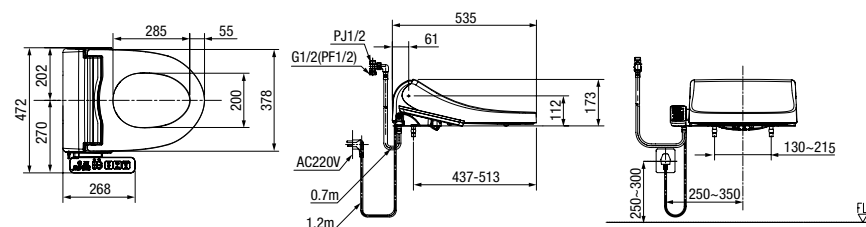

QUY CHUẨN KỸ THUẬT

		Pristine
Mã Sản Phẩm		WP-7SL1
Kích Thước (W x L x H)		472 x 535 x 173mm
Vệ Sinh		
Kháng Khuẩn	Bệ Ngồi (Chuẩn SIAA)	✓
	Nắp	✓
	Vòi Phun	✓
	Bộ Điều Khiển (Chỉ Bề Mặt)	✓
Khử Mùi Tự Động		✓
Vòi Phun		Vòi Phun Kép
Làm Sạch Từ Phía Sau		✓
Làm Sạch Dành Cho Nữ		✓
Làm Sạch Bằng Một Chạm		✓
Điều chỉnh Vị Trí Vòi Phun		5 Cấp Độ
Thoải Mái		
Bệ Ngồi Sưởi Ấm (Điều chỉnh Nhiệt Độ)		3 Cấp Độ (Với Chế Độ Tự Ngắt)
Sấy Khô (Điều chỉnh Nhiệt Độ)		3 Cấp Độ
Hệ Thống Cấp Nước Ấm		Lưu Trữ Nước Nóng
Mát Xa		✓
Điều chỉnh Áp Lực Nước		3 - 5 Cấp Độ
Tiện Ích		
Kiểu Vòi Phun		Vòi Phun PPE
Vòi Phun Tự Làm Sạch		✓
Nắp Bảo Vệ Vòi Phun		✓
Dễ Dàng Tháo Lắp		✓
Cảm Biến Bệ Ngồi		✓
Nắp Đóng Êm		✓
Tiết Kiệm Năng Lượng		
Chế Độ Tiết Kiệm Điện (8 tiếng)		✓

BẢNG VẼ KỸ THUẬT