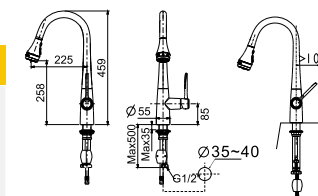

Giá: 9.900.000 Đ

Vòi bếp dây rút với đầu phun

WF-5634

Nóng lạnh

Giá: 4.500.000 Đ

Vòi bếp Ceraplan

WF-5637

Nóng lạnh