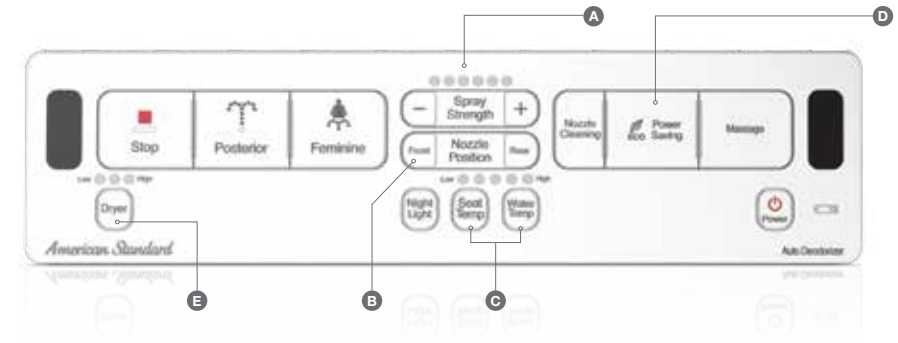

CÁC CHỨC NĂNG BẢNG ĐIỀU KHIỂN

- **A CƯỜNG ĐỘ VÒI PHUN CÓ THỂ ĐIỀU CHỈNH ĐƯỢC**
  Mặc định của hãng được thiết lập ở 3 cấp độ tuy nhiên người sử dụng có thể cài đặt lên 5 cấp độ.
- **B VỊ TRÍ VÒI PHUN CÓ THỂ ĐIỀU CHỈNH ĐƯỢC**
  Với 5 cấp độ.
- **C NHIỆT ĐỘ NƯỚC VÀ BỆ NGỒI CÓ THỂ ĐIỀU CHỈNH ĐƯỢC**
  Với 3 cấp độ.
- **D CHẾ ĐỘ TIẾT KIỆM ĐIỆN MỘT CHẠM**
  Chức năng gia nhiệt nước và bệ ngồi sẽ dừng lại trong khi chế độ làm sạch và xả sẽ vẫn hoạt động (8h).
- **E NHIỆT ĐỘ SẤY KHÔ CÓ THỂ ĐIỀU CHỈNH ĐƯỢC**
  Với 3 cấp độ.