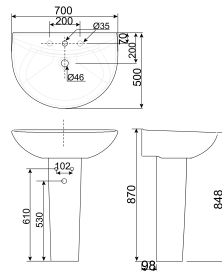

Chậu rửa treo tường
Concept Cube / Chân
treo cho chậu rửa
Concept

WP-F550 / 0740-WT

W461xL552xH488 MM

Chậu: 2.650.000 Đ

Chân: 1.100.000 Đ

Chậu rửa treo tường
Concept / Chân treo
cho chậu rửa Concept

0553-WT / 0740-WT

W455xL550xH440 MM

Chậu: 1.900.000 Đ

Chân: 1.100.000 Đ

Chậu rửa treo tường
Activa / Chân dài cho
chậu rửa Active

0956-WT / 0775-WT

W500xL700xH848 MM

Chậu: 2.500.000 Đ

Chân: 1.250.000 Đ

Chậu rửa treo tường
Concept / Chân dài
cho chậu rửa Concept

0553-WT / 0742-WT

W460xL550xH800 MM

Chậu: 1.900.000 Đ

Chân: 1.100.000 Đ

Chậu rửa treo tường
Cygnet / Chân treo La
Vita, Neo, Cygnet

WP-1511 / WP-F712

W461xL552xH488 MM

Chậu: 2.400.000 Đ

Chân: 2.100.000 Đ

Chậu rửa treo tường
Active / Chân treo cho
chậu rửa Active

**0955-WT / 0755-WT
HOẶC
WP-1526 / WP-7526**

W480xL535xH492 MM

Chậu: 1.750.000 Đ

Chân: 1.250.000 Đ

Chậu rửa treo tường
Cygnet / Chân dài La
Vita, Neo, Cygnet

WP-1511 / WP-F711

W461xL552xH850 MM

Chậu: 2.400.000 Đ

Chân: 2.100.000 Đ

Chậu rửa treo tường
Neo Modern / Chân
treo Neo Modern

0953-WT / 0712-WT

W450xL553xH460 MM

Chậu: 1.550.000 Đ

Chân: 1.550.000 Đ