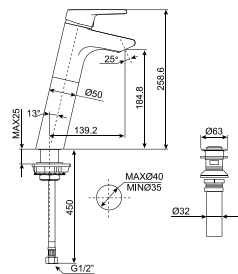

Vòi chậu cổ cao
Active

WF-3902

Nóng lạnh

Giá: 3.150.000 Đ