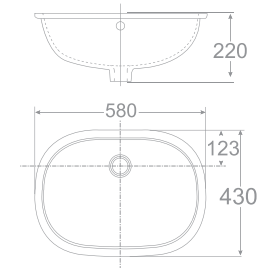

O458-WT

W430xL580xH220 MM

Giá: 2.100.000 Đ