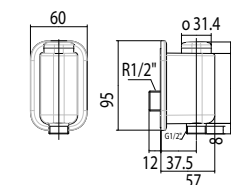

MỚI

Vòi Tắm Sen

Vòi sen
EasyFLO

WF-T825

Lạnh

Giá: 700.000 Đ

MỚI

Vòi sen âm tường
EasyFLO