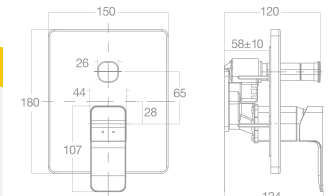

Nóng lạnh

Giá: 4.500.000 Đ

Vòi tắm sen âm tường
Acacia Evolution

WF-1321

Nóng lạnh
Bao gồm mặt nạ
và củ sen âm tường

Giá: 4.300.000 Đ

Vòi chậu âm tường
Acacia Evolution

WF-1304