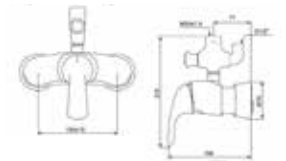

Vòi cho cây sen
phun mưa Tonic

Thích hợp với cây sen
Moonshadow D20S, D200

WF-3172

Nóng lạnh

Giá: 5.500.000 Đ