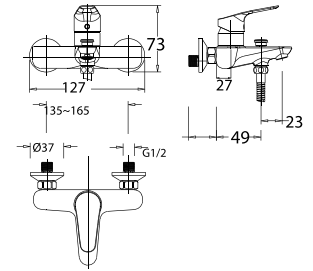

Vòi Tắm Sen

WF-0311

Nóng lạnh

Giá: 2.900.000 Đ

Vòi chậu 03 lỗ
Cygnet