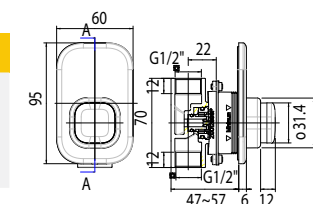

MỚI

Vòi sen âm tường
EasyFLO

WF-T826

Lạnh

Giá: 800.000 Đ