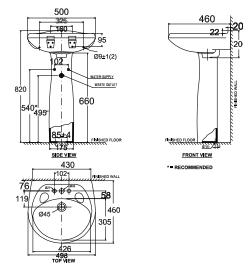

Chậu rửa treo tường
Neo Modern / Chân
dài La Vita, Neo,
Cygnet

0953-WT / WP-F711

W450xL553xH460 MM

Chậu: 1.550.000 Đ

Chân: 2.100.000 Đ

Chậu rửa treo tường
Gala

VF-0940

W460xL500xH820 MM

Giá: 680.000 Đ

Chậu rửa treo tường
Casablanca / Chân
treo chậu Casablanca

VF-0969 / VF-0912

W460xL500xH462 MM

Chậu: 720.000 Đ

Chân: 590.000 Đ

Chậu rửa treo tường
Casablanca / Chân dài
Universal

VF-0969 / VF-0901

W460xL500xH820 MM

Chậu: 720.000 Đ

Chân: 590.000 Đ

Chậu rửa treo tường
Codie / Chân treo
chậu Codie

VF-0947 / VF-0741

W430xL495xH470 MM

Chậu: 730.000 Đ

Chân: 630.000 Đ