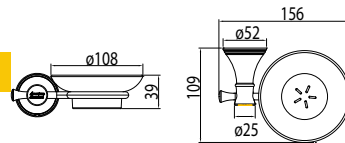

Móc áo
Heritage

WF-0281

Giá: 500.000 Đ

MỚI

Đựng xà phòng
Heritage

WF-0282

Giá: 700.000 Đ

MỚI