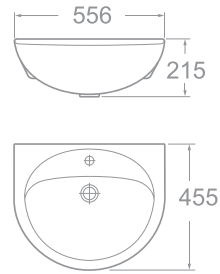

O518-WT

L556xW455 xH215 MM

Giá: 1.900.000 Đ

**O459-WT
HOẶC
WP-O440**

W422xL600xH209 MM

Giá: 2.100.000 Đ

Chậu Rửa Âm Bàn

WP-O451

W470xL560xH200 MM

Giá: 2.700.000 Đ

O458-WT

W430xL580xH220 MM

Giá: 2.100.000 Đ

WP-F514

W380xL500xH147 MM

Giá: 2.650.000 Đ

VF-O496

W406xL490xH194 MM

Giá: 900.000 Đ

WP-O433

W405xL605xH205 MM

Giá: 2.250.000 Đ

Chậu Rửa Treo Tường

O507W-WT / O707-WT

W460xL600xH460 MM

Chậu: 2.750.000 Đ

Chân: 1.550.000 Đ