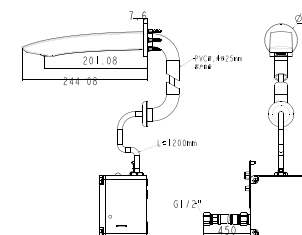

Vòi chậu cảm ứng
gắn tường

WF-8508.DC

Giá: 8.000.000 Đ

WF-8508.AC

Giá: 8.200.000 Đ