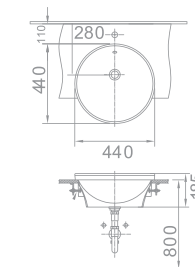

Giá: 2.200.000 Đ

Chậu rửa đặt nửa bàn

VF-0333

W440xL440xH185 MM

Giá: 2.000.000 Đ

Chậu rửa đặt nửa bàn
Paramount

O518-WT

L556xW455 xH215 MM