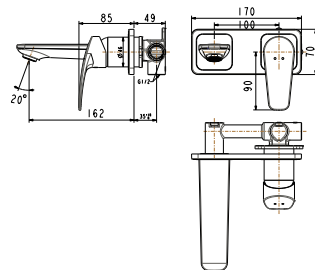

Vòi chậu cổ cao
Milano

WF-0902

Nóng lạnh

Giá: 3.200.000 Đ

Vòi chậu âm tường
Milano

WF-0904

Nóng lạnh

Giá: 3.600.000 Đ