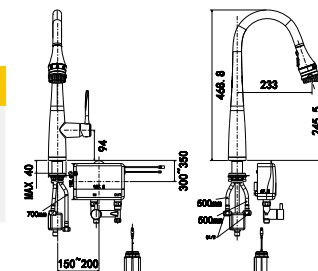

Giá: 9.900.000 Đ

Vòi bếp dây rút với đầu phun

WF-5634

Nóng lạnh

Giá: 4.500.000 Đ

Vòi bếp Ceraplan

WF-5637

Nóng lạnh