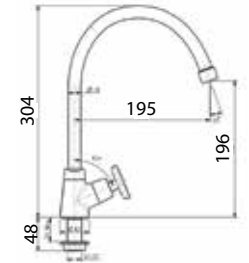

Giá: 2.300.000 Đ

Vòi bếp
Winston

WF-T706

Lạnh

Giá: 790.000 Đ

Vòi bếp
Neo Modern

WF-5624

Nóng lạnh