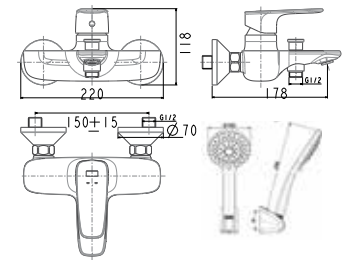

Vòi tắm sen gắn tường
Signature