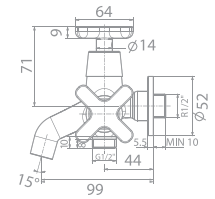

Vòi sen âm tường
Winston

WF-T605

Lạnh
Không bao gồm dây và tay sen

Giá: 525.000 Đ

Vòi tắm sen
Winston

WF-T703

Lạnh
Không bao gồm dây và tay sen

Giá: 800.000 Đ