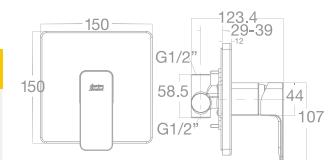

Nóng lạnh

Giá: 4.400.000 Đ

Vòi sen âm tường
Acacia Evolution

WF-1322

Nóng lạnh
Bao gồm mặt nạ
và củ sen âm tường

Giá: 4.000.000 Đ

Vòi chậu 1 lỗ
Acacia Evolution

WF-1305