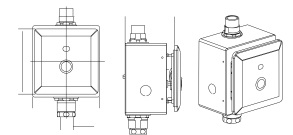

Van Xả Bộ Cầu

Van xả cảm ứng âm tường

WF-8603

Giá: 12.000.000 Đ