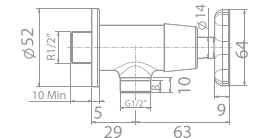

Vòi chậu
Winston

WF-T701

Lạnh

Giá: 630.000 Đ

Vòi sen
Winston

WF-T704

Lạnh
Không bao gồm dây và tay sen

Giá: 420.000 Đ