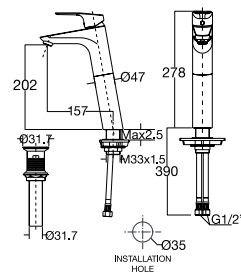

WF-0303

Nóng lạnh

Giá: 3.150.000 Đ