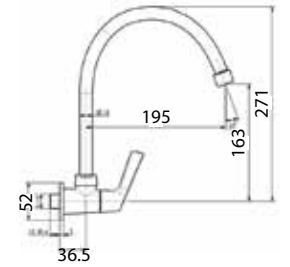

WF-T607

Lạnh

Giá: 660.000 Đ