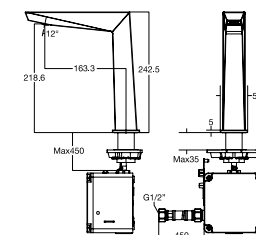

Vòi chậu cảm ứng cổ
cao

WF-8510.DC

Giá: 8.000.000 Đ

WF-8510.AC

Giá: 8.200.000 Đ