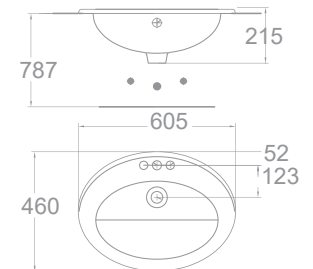

0477-WT

W460xL605xH215 MM

Giá: 1.300.000 Đ