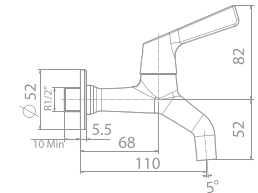

Vòi tắm sen
Winston

WF-T603

Lạnh
Không bao gồm dây và tay sen

Giá: 800.000 Đ

Vòi sen
Winston

WF-T604

Lạnh
Không bao gồm dây và tay sen

Giá: 420.000 Đ