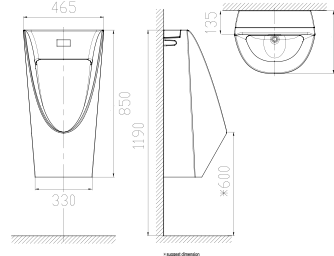

Bồn tiểu nam cảm ứng treo tường Concept

WP-6507

Tích hợp van xả cảm ứng

Giá: 19.500.000 Đ