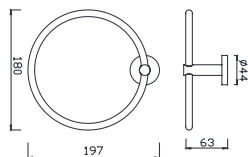

Phụ kiện đựng ly
Concept

K-2801-44-N

Giá: 500.000 Đ

Vòng treo khăn
Concept

K-2801-47-N

Giá: 500.000 Đ

Đựng giấy vệ sinh
Concept

K-2801-43-N