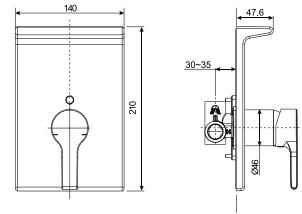

WF-3922

Nóng lạnh
Bao gồm mặt nạ
và củ sen âm tường

Giá: 2.500.000 Đ

Vòi Chậu

Vòi chậu 01 lỗ
Concept Square

WF-0401

Nóng lạnh

Giá: 2.300.000 Đ