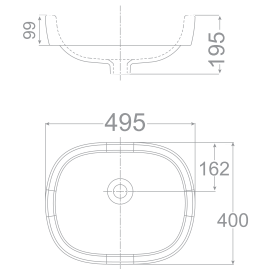

W400xL495xH195 MM

Giá: 2.100.000 Đ

Chậu rửa đặt bàn
Concept Sphere

0452-WT

W455xL550xH200 MM

Giá: 1.600.000 Đ

Chậu rửa đặt bàn
Ceros

0477-WT