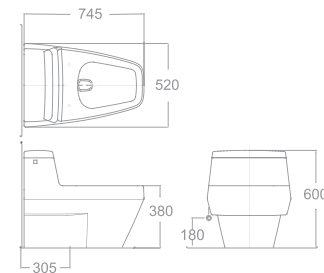

Bộ cầu 01 khối
IDS Clear

2030-WT

Xả xoáy
6L

Giá: 20.500.000 Đ