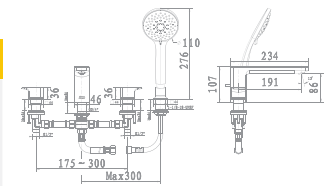

Nóng lạnh

Giá: 3.500.000 Đ

Vòi bồn tắm 4 lỗ
Acacia Evolution

WF-1300

Nóng lạnh

Giá: 9.450.000 Đ

Vòi Tắm Sen

Vòi Chậu