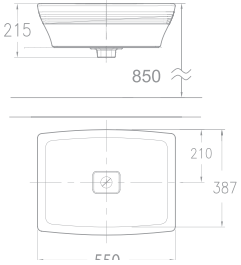

WP-F616

W419xL550xH175 MM

Giá: 4.000.000 Đ