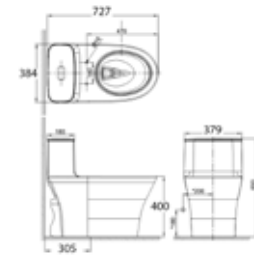

Bộ cầu 01 khối
Neo Modern