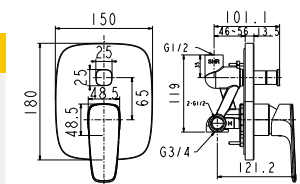

MỚI

Vòi tắm sen âm tường
Signature

WF-1721

Nóng lạnh
Bao gồm mặt nạ
và củ sen âm tường

Giá: 2.900.000 Đ

MỚI