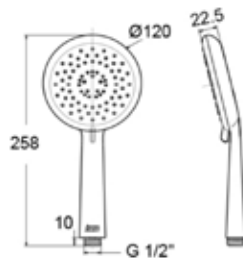

Tay sen Genie

FFASS505-AQ

FFASS505-PI

FFASS505-GR

Giá: 440.000 Đ

FFASS506-AQ

FFASS506-PI

FFASS506-GR

Dây cấp 1.5M
Gác sen

Giá: 640.000 Đ