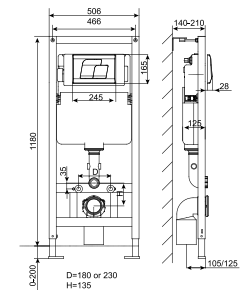

Kết nước âm tường